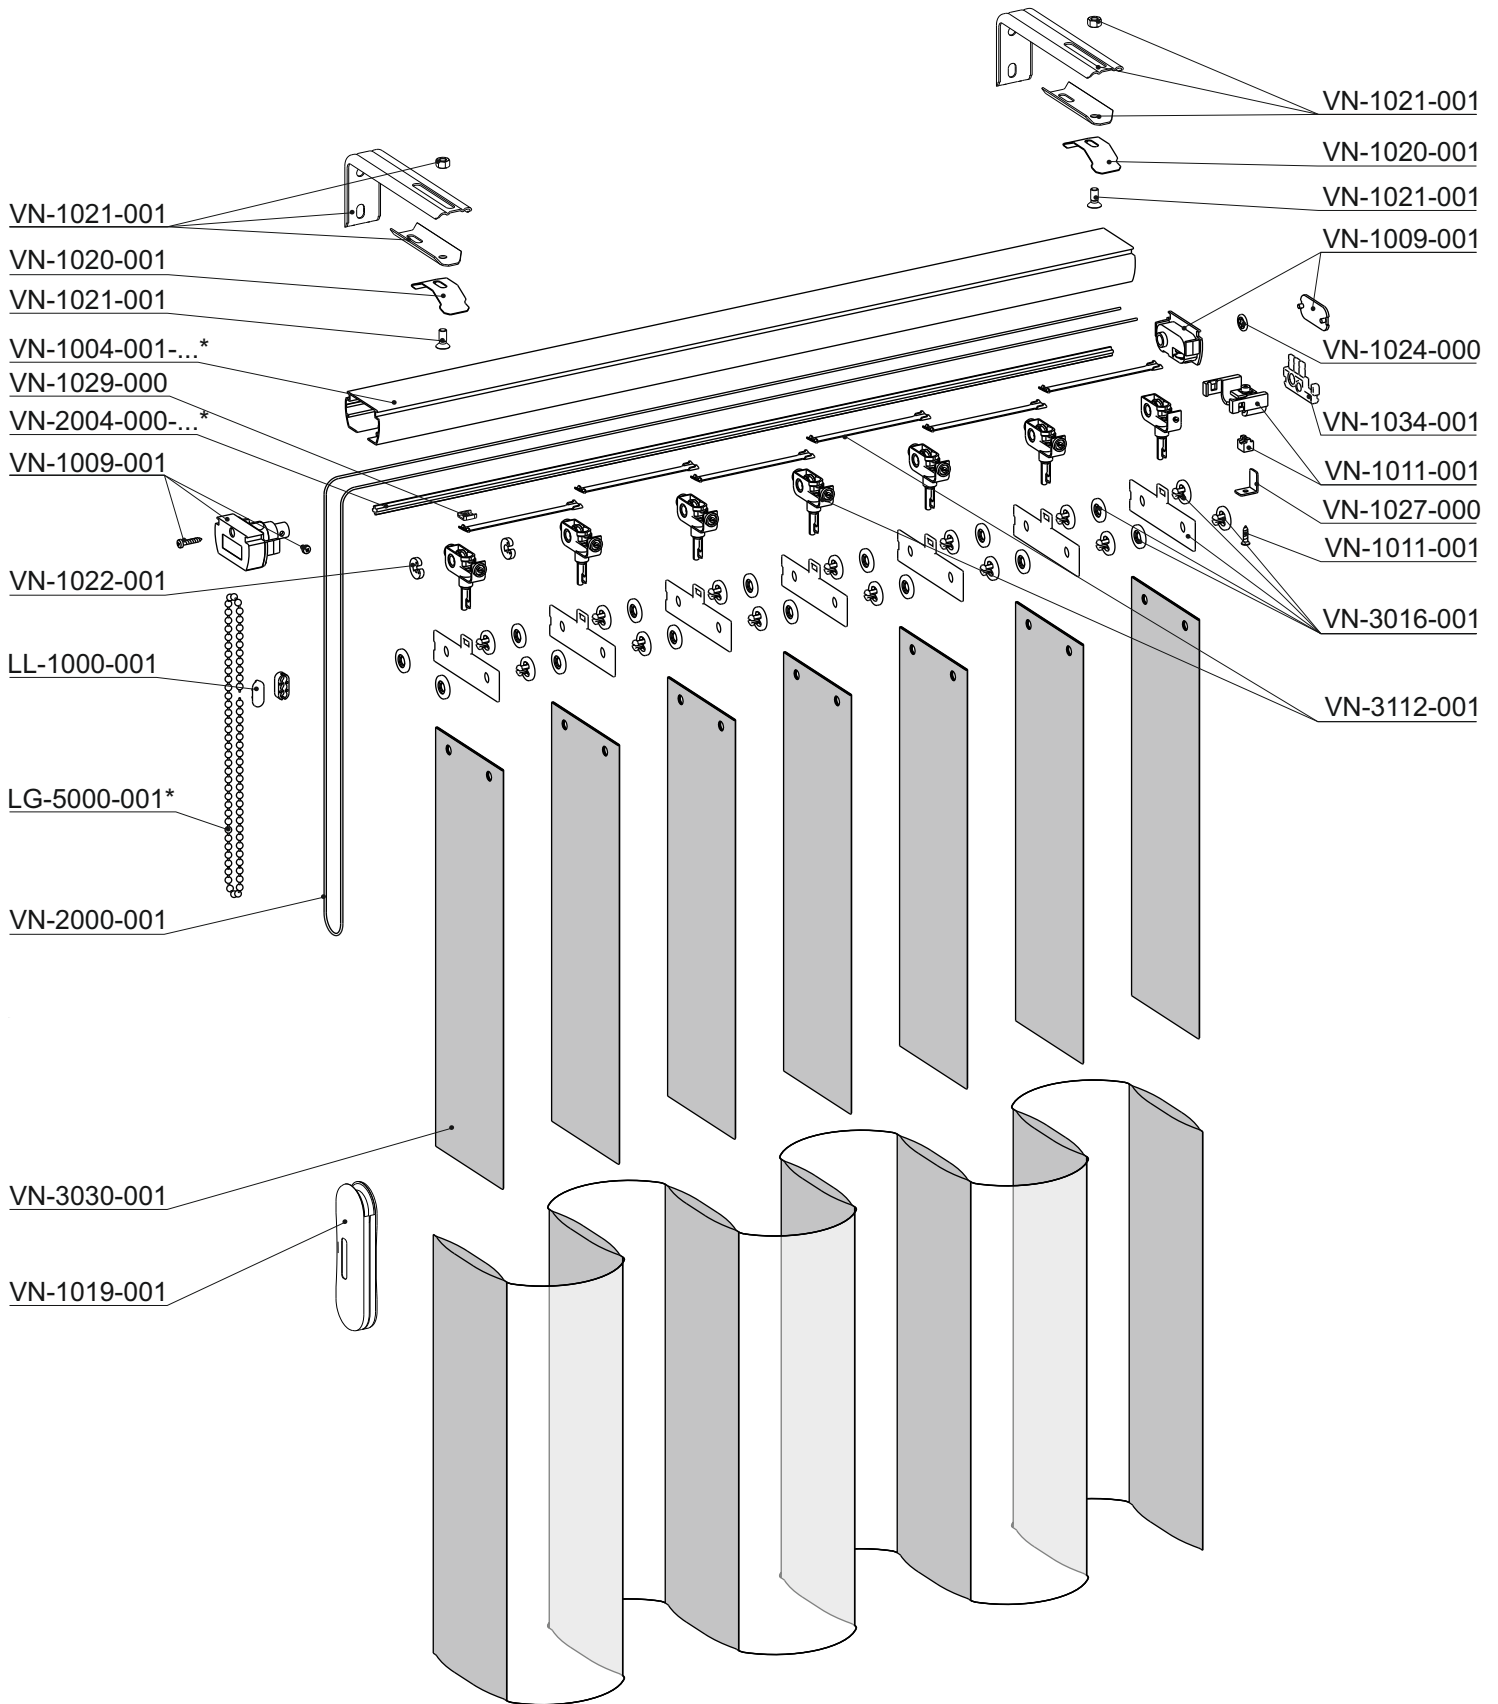

bamar.pl

BAHAMA VERTICAL

Vertical

*

LG-5000-001
VN-1004-001+VN-2004-001

LG-5000-001-P
VN-1114-001

Vertical

Kod Code Code Код	Kolor	Colour	Farbe	Цвет	
001	biały	white	weiss	белый	

Kod Code Code Код	Nazwa Name Bezeichnung Название	Kolor Colour Farbe Цвет	Pakowanie Packing Packen Упаковка	
VN-1004-001-580	Szyna aluminiowa zaokrąglona, 5,8m Aluminium rail round, 5,8m Alu Laufschiene, 5,8m Шина алюминиевая закругленная, 5,8м	001	58 mb/lm/lm/m	
VN-2004-000-600	Pręt obrotowy czworoboczny, 6m Tiltrod 4 way, 6m Viereckige Drehstange, 6 lm Вал четырёхгранный, 6м	000	60 mb/lm/lm/m	
VN-1009-001	Pudełko operacyjne zaokrąglone Rounded mechanism Bedienungseinheit Операционный механизм закругленный	001	100 szt/pcs/st/шт	
VN-1011-001	Goniec wiodący Corddrive runner Schnurzugwagen Бегунок ведущий	001	500 szt/pcs/st/шт	
VN-3112-001	Goniec z dystansem Runner with plastic spacer Laufwagen mit Abstand Бегунок с дистансом	001	500 szt/pcs/st/шт	
VN-3016-001	Wieszak lameli z zatraskami Plastic spline Lamel with clips Lamellenbügel mit Verriegelung Вешалка ламели с зажимками	001	200 kpl/set/kpl/ компл	
VN-3030-001	Usztywniacz lameli Lamel stiffening insert Lamellen Versteifung Укрепитель ламели	001	350 mb/lm/lm/m	
VN-1019-001	Obciążnik sznurka Cordweight smooth Schnurbeswerer Грузик шнура	001	50 szt/pcs/st/шт	
VN-1020-001	Klip-wieszak rynny Clip mounting support Montage Clip Клип-кронштейн шины	001	100 szt/pcs/st/шт	
VN-1021-001	Wieszak kątowy rynny Rail angular hanger Wandwinkel Кронштейн угловой для шины	001	100 szt/pcs/st/шт	

Kod Code Code Код	Nazwa Name Bezeichnung Название	Kolor Colour Farbe Цвет	Pakowanie Packing Packen Упаковка	
VN-2000-001	Sznurek Vertikal, biały Cord 1,3 mm, white Schnur 1,3 mm, weiss Шнур 1,3мм, белый	001	750 mb/lm/lm/m	