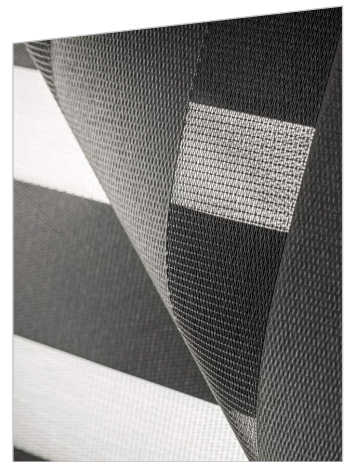

CATALOGUE

BHS D&N

DAY & NIGHT SCREEN FABRICS

	Nazwa kolekcji Collection name	Bamar Screen D&N (BHS)
	Kody Code	BHS 3901, 3904, 3906
	Opis Description	D&N, screen D&N (zebra), screen
	Szerokość rolki materiału Fabric width	300 cm
	Jm (Nawój) Unit	30 m
	Skład Fabric composition	27% PES, 73% PVC
	Gramatura Weight	346 g/m ²
	Grubość materiału Fabric thickness	0,43 mm
	Wysokość pasa pełnego Solid part height	7 cm
	Wysokość pasa przeziernego Sheer part height	5 cm
	Przepuszczalność światła Light transmission	Zaciemniająca (pas pełny) Blackout (solid part)
	Trudnozapałny Fire classification	Nie No
	Atest higieniczny Hygienic certificate	Nie No
	Sposób czyszczenia Cleaning advise	Wilgotna ścierka Damp cloth
	Sposób cięcia Cut advise	Ultradźwiękowe, Crush cutter Ultrasonic, Crush cutter

BHS - screen D&N

BHS-3901

BHS-3904

BHS-3906