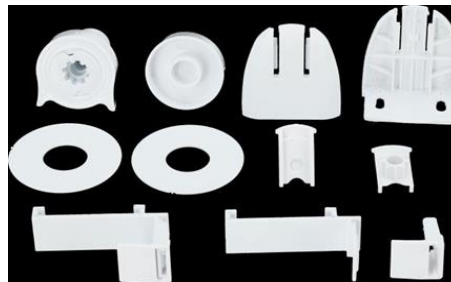

СИСТЕМА BAMAR-1 Mini Lux

ВИД ШТОРЫ: рулонная штора открытого типа

Система **BAMAR-1 Mini Lux** – это универсальная система мини открытого типа для разного вида тканей. При использовании монтажной планки можно использовать ткани День/Ночь или римские День/Ночь.

В системе предусмотрено возможность лескового ведения.

В рулонной шторе **B-1 Mini Lux** возможны два варианта утяжелителя: алюминиевая трубка (для небольших размеров) или алюминиевая трубка + дополнительно утяжелитель алюминиевый.

ЦВЕТ

белый

антрацит

коричневый

серый

НАЗВАНИЕ	ЦВЕТ	СЫРЬЕ	ДИАМЕТР ТРУБЫ Ø (ММ)	МАКС. ШИРИНА (М)	ТКАНЬ	МАКС. ВЫСОТА (М) – зависит от граматуры ткани	СПОСОБ МОНТАЖА	УПРАВЛЕНИЕ
BAMAR-1 Mini Lux	БЕЛЫЙ, ЧЁРНЫЙ, КОРИЧНЕВЫЙ, СЕРЫЙ	ПЛАСТИК	18	1,20	ОДНОТОННАЯ (ED)	2,20	КЛИП НАСТЕННЫЙ КАСЕТЫ, ВЕШАЛКА, ЛЕНТА	ЦЕПОЧКА
			19	1,50	ЗАТЕМНЯЮЩАЯ (MGR) D&N / РИМСКИЕ D&N			

МЕСТО КРЕПЛЕНИЯ: к стене, к потолку, на оконную створку, в оконный проём

РАЗМЕРЫ КОМПОНЕНТОВ РУЛОННОЙ ШТОРЫ B-1 Mini Lux

РАЗМЕРЫ КОМПОНЕНТОВ РУЛОННОЙ ШТОРЫ B-3: