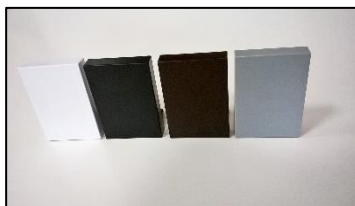

СИСТЕМА BAMAR 1 DN

ВИД ШТОРЫ: рулонная штора открытого типа

Система **BAMAR-1 DN** – это универсальная система открытого типа для разного вида тканей. При использовании монтажной планки B3 (ПВХ) можно использовать ткани День/Ночь или римские День/Ночь.

В системе предусмотрено возможность лескового ведения.

В системе **BAMAR-1 DN** можно изменить дизайн кронштейна – с круглого на прямоугольный при помощи крышек кронштейна.

ЦВЕТ

белый

чёрный

коричневый

серый