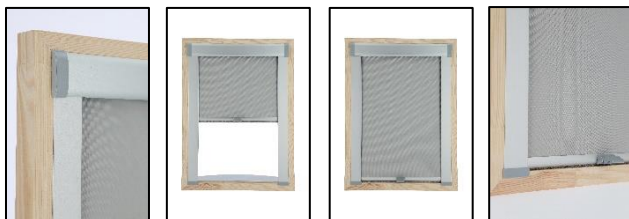

### СИСТЕМА BAMAR-26

**ВИД ШТОРЫ:** рулонная штора для мансардных окон

Система **BAMAR-26** – это универсальная штора для мансардных окон (типа Velux, Okropl) с алюминиевой крышкой маскирующей и широкими боковыми направляющими (распил под углом 90°) и с пружинным механизмом управления. Штору можно зафиксировать в каждой позиции при помощи специальных тормозных механизмов. Рулонная штора **BAMAR 26** крепится к створке при помощи шурупов.

#### ЦВЕТ

серебристый

светлая сосна

белый

НАЗВАНИЕ	ЦВЕТ	СЫРЕ	ДИАМЕТР ТРУБЫ Ø (ММ)	МАКС. ШИРИНА (М)	ТКАНЬ	МАКС. ВЫСОТА (М) – зависит от граматуры ткани	СПОСОБ МОНТАЖА	УПРАВЛЕНИЕ
BAMAR 26	СЕРЕБРИСТЫЙ	АЛЮМИНИЮМ	25	1,20	ОДНОТОННАЯ (ED)	1,40	ШУРУП	ПРУЖИНА
			26.3		ЗАТЕМНЯЮЩАЯ (MGR)			