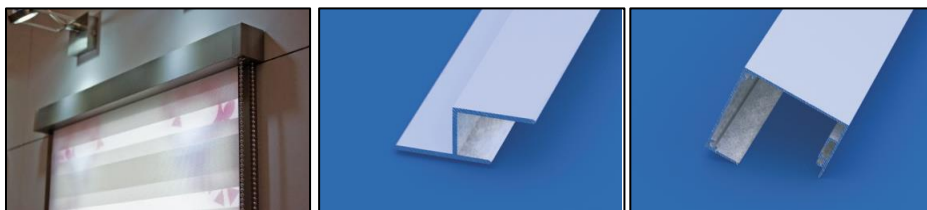

### СИСТЕМА BAMAR-5 BIS

**ВИД ШТОРЫ:** кассетная рулонная штора

Система **BAMAR-5 BIS** это рулонная штора в алюминиевой кассете квадратной формы с боковыми направляющими для разного вида тканей, доступна в эксклюзивных цветовых решениях как с цепочным механизмом управления так и с мотором.

Штора предназначена для крепления к стеклу окна при помощи самоклеющихся лент пенковых (кассета и направляющие).

#### ЦВЕТ

белый

серебристый

НАЗВАНИЕ	ЦВЕТ	СПЕ	РАЗМЕРЫ КАСЕТЫ (ШИРИНА X ВЫСОТА CM)	ФОРМА КАСЕТЫ	ДИАМЕТР ТРУБЫ Ø (MM)	МАКС. ШИРИНА (M)	ТКАНЬ	МАКС. ВЫСОТА (M) – зависит от граматуры ткани	СПОСОБ МОНТАЖА	УПРАВЛЕНИЕ
BAMAR 5 BIS	БЕЛЫЙ, СЕРЕБРИСТЫЙ	АЛЮМИНИЙ	4,4 X 5,5	КВАДРАТНАЯ	18	1,20	ОДНОТОННАЯ (ED)	2,10	ЛЕНТА	ЦЕПОЧКА
					19	1,50	ЗАТЕМНЯЮЩАЯ (MGR)	1,85		
					20	1,20	ДЕНЬ-НОЧЬ	1,10-2,50		