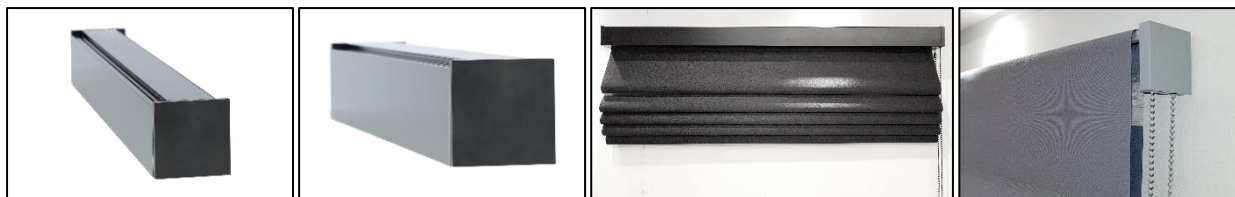

### СИСТЕМА BAMAR-50

**ВИД ШТОРЫ:** кассетная рулонная штора

Система **BAMAR-50** это эксклюзивная система высокого качества для зашторивания больших поверхностей разного рода тканями и с цепочным механизмом управления. Особенностью системы является алюминиевая кассета, состоящая из двух частей (заднюю часть можно использовать самостоятельно – монтажная планка – или в месте с фронтонной – квадратная кассета). Система крепится при помощи клипов.

#### ЦВЕТ

белый

чёрный

серебристый

антрацит

| НАЗВАНИЕ | ЦВЕТ                       | СПИРЕ    | РАЗМЕРЫ КАСЕТЫ (ШИРИНА X ВЫСОТА СМ) | ФОРМА КАСЕТЫ | ДИАМЕТР ТРУБЫ Ø (мм) | МАКС. ШИРИНА (М) | ТКАНЬ                         | МАКС. ВЫСОТА (М) – зависит от граматуры ткани | СПОСОБ МОНТАЖА | УПРАВЛЕНИЕ |
|----------|----------------------------|----------|-------------------------------------|--------------|----------------------|------------------|-------------------------------|---|----------------|------------|
| BAMAR 50 | БЕЛЫЙ, ЧЁРНЫЙ, СЕРЕБРИСТЫЙ | АЛЮМИНИЙ | 6,4 X 5,5                           | КВАДРАТНАЯ   | 25                   | 2,10             | ОДНОТОННАЯ (ED)               | 2,50  | КЛИПЫ          | ЦЕПОЧКА    |
|          |                            |          |                                     |              | 28                   | 2,50             | ЗАТЕМНЯЮЩАЯ (MGR)             |   |                |            |
|          |                            |          |                                     |              | 38                   | 3,00             | ДЕНЬ-НОЧЬ / РИМСКАЯ ДЕНЬ-НОЧЬ |   |                |            |