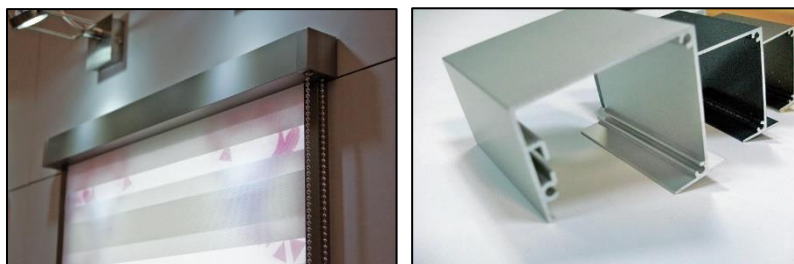

СИСТЕМА BAMAR-5

ВИД ШТОРЫ: кассетная рулонная штора

Система **BAMAR-5** это рулонная штора в алюминиевой кассете квадратной формы с боковыми направляющими для разного вида тканей, доступна в эксклюзивных цветовых решениях как с цепочным механизмом управления так и с мотором.

Система **BAMAR-5** не занимает светопрёма окна и крепится на каждый тип пластиковых окон, независимо от формы штапиков, при помощи ленты пенковой (кассета и направляющие).

ЦВЕТ

НАЗВАНИЕ	ЦВЕТ	СПИРЕ	РАЗМЕРЫ КАСЕТЫ (ШИРИНА X ВЫСОТА CM)	ФОРМА КАСЕТЫ	ДИАМЕТР ТРУБЫ Ø (MM)	МАКС. ШИРИНА (M)	ТКАНЬ	МАКС. ВЫСОТА (M) – зависит от граматуры	СПОСОБ МОНТАЖА	УПРАВЛЕНИЕ
BAMAR 5	БЕЛЫЙ, АНТРАЦИТ, АНОДИРОВАННЫЙ МАТОВЫЙ, ЗОЛОТОЙ АНОДИРОВАННЫЙ, САТИНА, ПАТИНА, ЧЕРНЫЙ АНОДИРОВАННЫЙ	АЛЮМИНИЙ	4,4 X 5,5	КВАДРАТНАЯ	18	1,20	ОДНОТОННАЯ (ED)	2,10	ЛЕНТА, КЛИП НАСТЕННЫЙ	ЦЕПОЧКА
					19	1,50	ЗАТЕМНЯЮЩАЯ (MGR)	1,85		МОТОР
					20	1,20	ДЕНЬ-НОЧЬ / РИМСКАЯ ДЕНЬ-НОЧЬ	1,10-2,50		

МЕСТО КРЕПЛЕНИЯ: оконная створка

РАЗМЕРЫ КОМПОНЕНТОВ РУЛОННОЙ ШТОРЫ В-5: