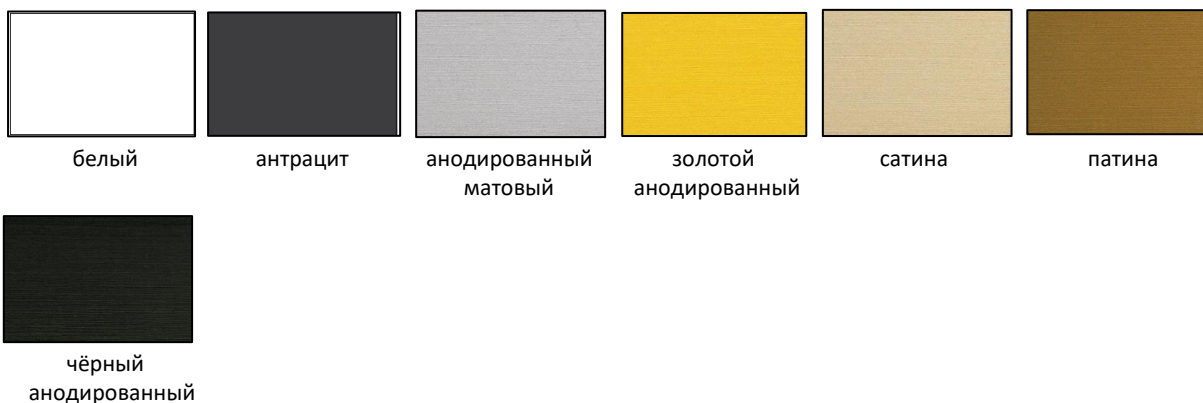

СИСТЕМА BAMAR-5

ВИД ШТОРЫ: кассетная рулонная штора

Система **BAMAR-5** это рулонная штора в алюминиевой кассете квадратной формы с боковыми направляющими для разного вида тканей, доступна в эксклюзивных цветовых решениях как с цепочным механизмом управления так и с мотором.

Система **BAMAR-5** не занимает светопрёма окна и крепится на каждый тип пластиковых окон, независимо от формы штапиков, при помощи ленты пенковой (кассета и направляющие).

ЦВЕТ

НАЗВАНИЕ	ЦВЕТ	СПИРЕ	РАЗМЕРЫ КАСЕТЫ (ШИРИНА X ВЫСОТА CM)	ФОРМА КАСЕТЫ	ДИАМЕТР ТРУБЫ Ø (MM)	МАКС. ШИРИНА (M)	ТКАНЬ	МАКС. ВЫСОТА (M) – зависит от граматуры	СПОСОБ МОНТАЖА	УПРАВЛЕНИЕ
BAMAR 5	БЕЛЫЙ, АНТРАЦИТ, АНОДИРОВАННЫЙ МАТОВЫЙ, ЗОЛОТОЙ АНОДИРОВАННЫЙ, САТИНА, ПАТИНА, ЧЕРНЫЙ АНОДИРОВАННЫЙ	АЛЮМИНИЙ	4,4 X 5,5	КВАДРАТНАЯ	18	1,20	ОДНОТОННАЯ (ED)	2,10	ЛЕНТА, КЛИП НАСТЕННЫЙ	ЦЕПОЧКА
					19	1,50	ЗАТЕМНЯЮЩАЯ (MGR)	1,85		МОТОР
					20	1,20	ДЕНЬ-НОЧЬ / РИМСКАЯ ДЕНЬ-НОЧЬ	1,10-2,50		