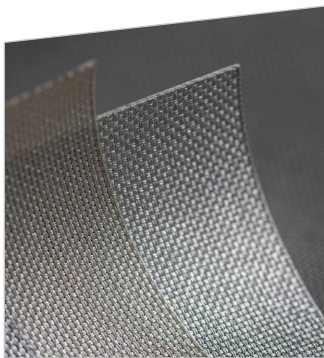

CATALOGUE
2024

BSC | 5%

SCREEN FABRICS

	Nazwa kolekcji Collection name	BSC I 5%
	Kody Code	BSC 101-103, 105, 106, 110, 111
	Szerokość rolki materiału The width of the material roll	200/250/300 cm
	Nawój Unit	30 m
	Skład Fabric composition	30% PES, 70% PVC
	Gramatura Weight	520 g/m ²
	Grubość materiału Fabric thickness	0,75 mm
	Miara przędzy Yarn count	36 X 36
	Blokada promieni UV UV blockage	95%
OF	Poziom przepuszczalności Permeability level	5%
	Trudnozapałny Fire classification	Tak Yes
	Sposób czyszczenia Cleaning advise	Wilgotna ścierka Damp cloth
	Sposób cięcia Cut adivse	Ultradźwiękowe, crush cutter Ultrasonic, crush cutter

BSC | 5%

BSC-101-05

BSC-102-05

BSC-103-05

BSC-105-05

BSC-106-05

BSC-110-05

BSC-111-05

Kolekcja / Colouristic Group	 ^{RS} (Solar Reflection)	 ^{TS} (Solar Transmittance)	 ^{AS} (Solar Absorption)	 ^{TV} (Light Transmittance)
BSC-101-05	65,15	24,46	10,39	20,59
BSC-102-05	56,33	20,33	23,34	15,25
BSC-103-05	40,06	12,25	47,69	10,46
BSC-105-05	41,47	14,67	43,86	10,51
BSC-106-05	21,15	8,56	70,29	7,37
BSC-110-05	11,4	7,61	80,99	7,31
BSC-110-05	4,14	7,55	88,31	7,4