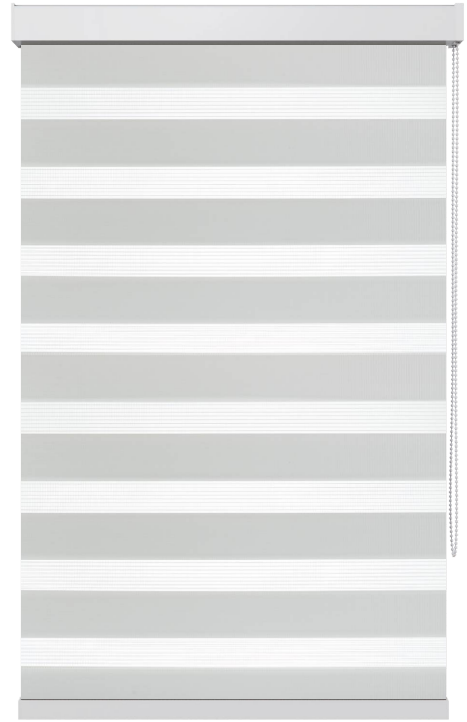

CATALOGUE

Bahama XXVII

DAY & NIGHT FABRICS

	Nazwa kolekcji Collection name	Bahama XXVII
	Kody Code	BH 700-2707, 2745-2750
	Opis Description	Klasyczna, Drewnopodobna Standard, Wooden
	Szerokość rolki materiału Fabric width	240 cm
	Jm (Nawój) Unit	30 m
	Skład Fabric composition	100% PES
	Gramatura Weight	138 g/m ²
	Grubość materiału Fabric thickness	0,29 mm
	Wysokość pasa pełnego Solid part height	7,5 cm
	Wysokość pasa przeziernego Sheer part height	5 cm
	Przepuszczalność światła Light transmission	Przepuszczająca światło Lucent
	Trudnozapałny Fire classification	Nie No
	Atest higieniczny Hygienic certificate	Tak Yes
	Sposób czyszczenia Cleaning advise	Wilgotna ścierka Damp cloth
	Sposób cięcia Cut advise	Ultradźwiękowe, Nóż, Gilotyna Ultrasonic, Cutter, Guillotine

Bahama XXVII

BH-2700

BH-2701

BH-2702

BH-2703

BH-2704

BH-2705

BH-2706