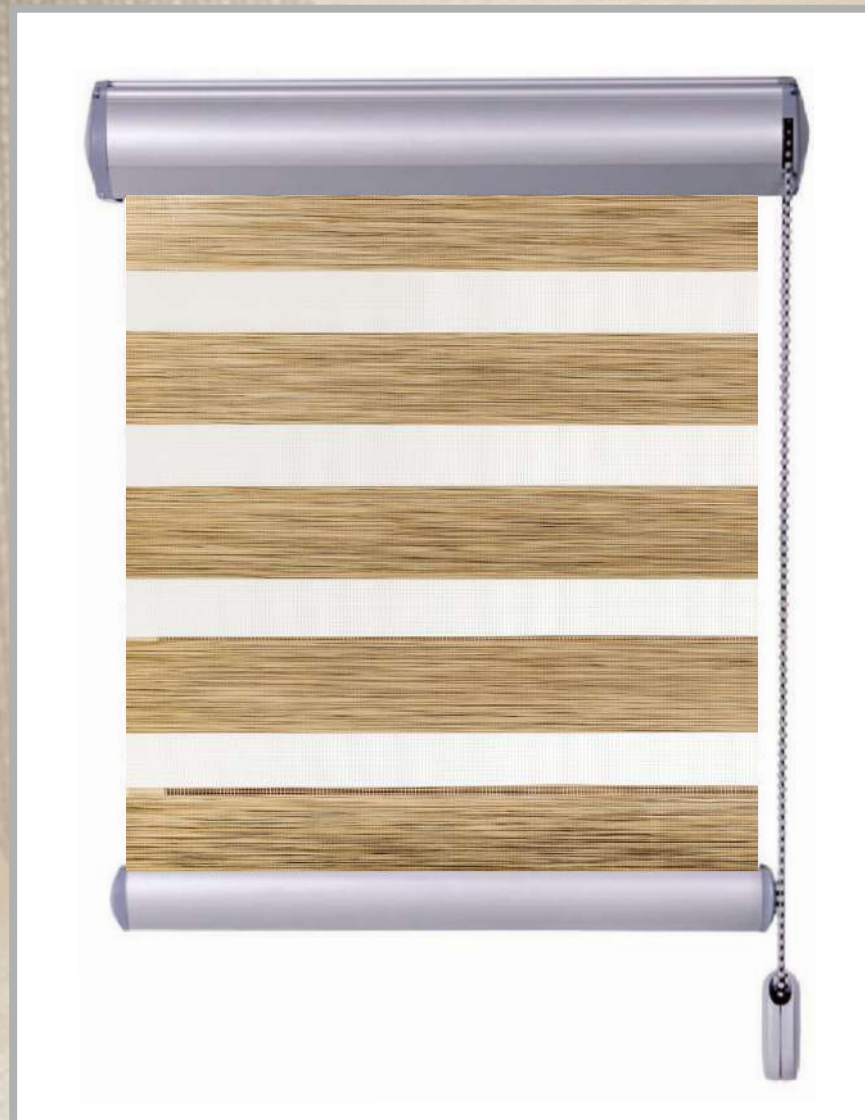

**KOLEKCJA TKANIN ROLETOWYCH  
ROLLER BLINDS FABRIC COLLECTION  
КОЛЛЕКЦИЯ ТКАНЬ ДЛЯ РУЛОННЫХ**

DAY & NIGHT  
ДЕНЬ-НОЧЬ

**BAHAMA XXVII**

NAZWA KOLEKCJI COLLECTION NAME НАЗВАНИЕ КОЛЛЕКЦИИ	BAHAMA XXVII	
KODY CODE КОД	BH 700-2707, 2745-2750	
OPIS DESCRIPTION ОПИСАНИЕ	KLASYCZNA, DREWNOPODOBNA STANDARD, WOODEN СТАНДАРТ, ЦВЕТ ДЕРЕВА	
SZEROKOŚĆ ROLKI MATERIAŁU FABRIC WIDTH ШИРИНА ТКАНИ	[cm]	240
JM (NAWÓJ) UNIT ДЛИНА РУЛОНА	[m]	30
SKŁAD FABRIC COMPOSITION СОСТАВ	100% PES	
GRAMATURA WEIGHT ГРАММАТУРА	[g/m <sup>2</sup> ] ±5%	138
GRUBOŚĆ MATERIAŁU FABRIC THICKNESS ТОЛЩИНА	[mm] ±5%	0,29
WYSOKOŚĆ PASA PEŁNEGO SOLID PART HEIGHT ШИРИНА ПОЛНОЙ ПОЛОСЫ	[cm]	7,5
WYSOKOŚĆ PASA PRZEZIERNEGO SHEER PART HEIGHT ШИРИНА ПРОЗРАЧНОЙ	[cm]	5
PRZEPUSZCZALNOŚĆ ŚWIATŁA LIGHT TRANSMISSION СВЕТОПРОПУСКАЕМОСТЬ	PRZEPUSZCZAJĄCA ŚWIATŁO LUCENT ПРОПУСКАЮЩАЯ СВЕТ	
TRUDNOZAPALNY FIRE CLASSIFICATION ОГНЕСТОЙКОСТЬ	—	
ATEST HIGIENICZNY HYGIENIC CERTIFICATE ГИГИЕНИЧЕСКИЙ СЕРТИФИКАТ	✓	
SPOSÓB CZYSZCZENIA CLEANING ADVISE СПОСОБ ЧИСТКИ	WILGOTNA ŚCIERKA DAMP CLOTH ВЛАЖНАЯ ЧИСТКА	
SPOSÓB CIĘCIA CUT ADVISE СПОСОБ ПОРЕЗКИ	ULTRADŹWIĘKOWE, NÓŻ, GILOTYNA ULTRASONIC, CUTTER, GUILLOTINE УЛЬТРАЗВУКОВЫЕ, НОЖ, ГИЛЬОТИНА	

BH-2700

BH-2701

BH-2706

BH-2707

BH-2702

BH-2703

BH-2745

BH-2746