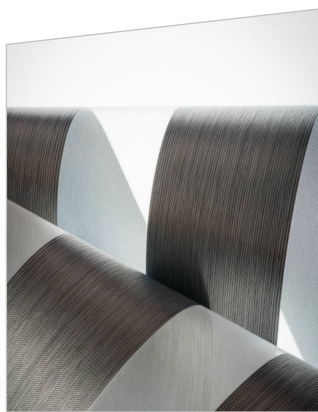

CATALOGUE

Bahama XXXIII

DAY & NIGHT FABRICS

	Nazwa kolekcji Collection name	Bahama XXXIII
	Kody Code	BH 3301, 3302, 3308, 3309
	Opis Description	Ekskluzywna, Czarna siatka Exclusive, Black net
	Szerokość rolki materiału Fabric width	275 cm
	Jm (Nawój) Unit	30 m
	Skład Fabric composition	100% PES
	Gramatura Weight	150 g/m ²
	Grubość materiału Fabric thickness	0,34 mm
	Wysokość pasa pełnego Solid part height	7,5 cm
	Wysokość pasa przeziernego Sheer part height	5 cm
	Przepuszczalność światła Light transmission	Przepuszczająca Światło Lucent
	Trudnozapałny Fire classification	Nie No
	Atest higieniczny Hygienic certificate	Tak Yes
	Sposób czyszczenia Cleaning advise	Wilgotna ścierka Damp cloth
	Sposób cięcia Cut advise	Ultradźwiękowe, Nóż, Gilotyna Ultrasonic, Cutter, Guillotine

Bahama XXXIII

BH-3301

BH-3302

BH-3308

BH-3309