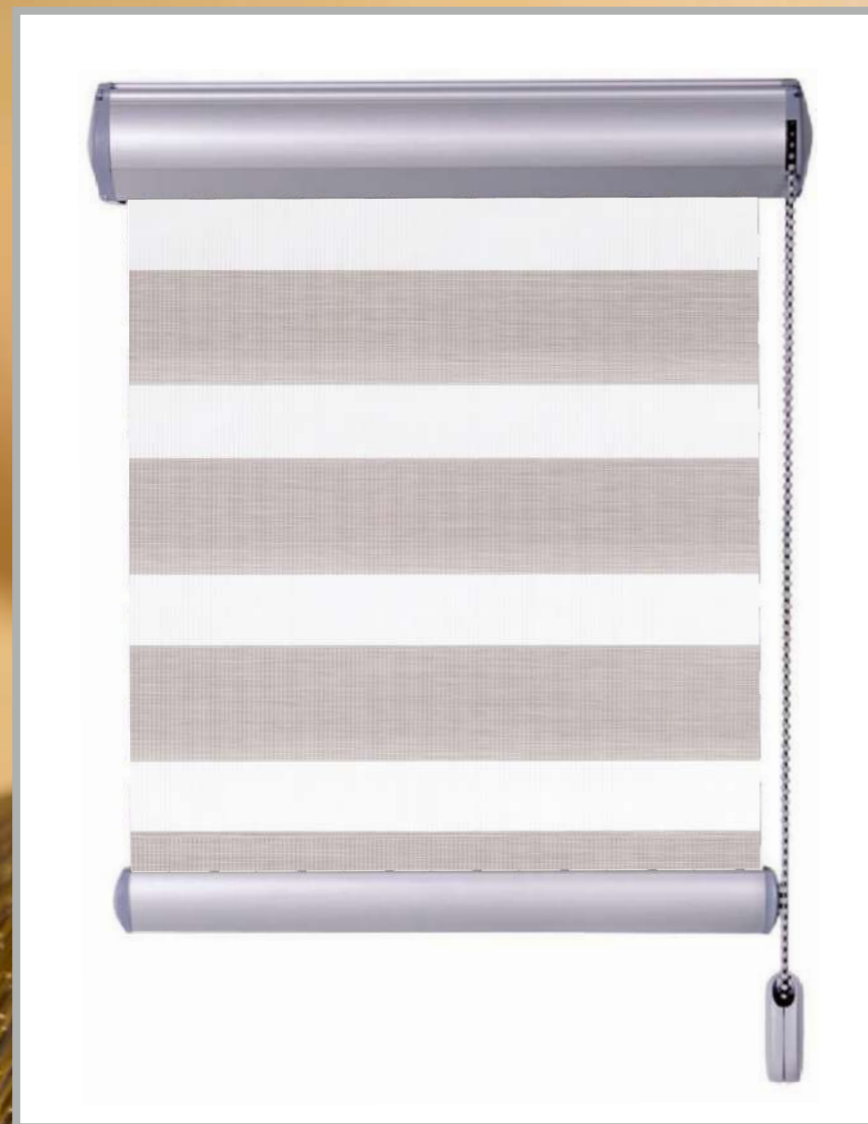

**KOLEKCJA TKANIN ROLETOWYCH
ROLLER BLINDS FABRIC COLLECTION
КОЛЛЕКЦИЯ ТКАНЬ ДЛЯ РУЛОННЫХ**

DAY & NIGHT
ДЕНЬ-НОЧЬ

BAHAMA XXXVII

NAZWA KOLEKCJI COLLECTION NAME НАЗВАНИЕ КОЛЛЕКЦИИ	BAHAMA XXXVII	
KODY CODE КОД	BH 3711-3713, 3715-3717, 3720, 3721, 3729-3732	
OPIS DESCRIPTION ОПИСАНИЕ	KLASYCZNA, DREWNOPODOBNA STANDARD, WOODEN СТАНДАРТ, ЦВЕТ ДЕРЕВА	
SZEROKOŚĆ ROLKI MATERIAŁU FABRIC WIDTH ШИРИНА ТКАНИ	[cm]	280
JM (NAWÓJ) UNIT ДЛИНА РУЛОНА	[m]	50
SKŁAD FABRIC COMPOSITION СОСТАВ	100% PES	
GRAMATURA WEIGHT ГРАММАТУРА	[g/m ²] ±5%	165
GRUBOŚĆ MATERIAŁU FABRIC THICKNESS ТОЛЩИНА	[mm] ±5%	0,46
WYSOKOŚĆ PASA PRZEZIERNEGO SHEER PART HEIGHT ШИРИНА ПРОЗРАЧНОЙ	[cm]	7,5
WYSOKOŚĆ PASA PEŁNEGO SOLID PART HEIGHT ШИРИНА ПОЛНОЙ ПОЛОСЫ	[cm]	5
PRZEPUSZCZALNOŚĆ ŚWIATŁA LIGHT TRANSMISSION СВЕТОПРОПУСКАЕМОСТЬ	PRZEPUSZCZAJĄCA ŚWIATŁO LUCENT ПРОПУСКАЮЩАЯ СВЕТ	
TRUDNOZAPALNY FIRE CLASSIFICATION ОГНЕСТОЙКОСТЬ	—	
ATEST HIGIENICZNY HYGIENIC CERTIFICATE ГИГИЕНИЧЕСКИЙ СЕРТИФИКАТ	✓	
SPOSÓB CZYSZCZENIA CLEANING ADVISE СПОСОБ ЧИСТКИ	WILGOTNA ŚCIERKA DAMP CLOTH ВЛАЖНАЯ ЧИСТКА	
SPOSÓB CIĘCIA CUT ADVISE СПОСОБ ПОРЕЗКИ	ULTRADŹWIĘKOWE, NÓŻ, GILOTYNA ULTRASONIC, CUTTER, GUILLOTINE УЛЬТРАЗВУКОВЫЕ, НОЖ, ГИЛЬОТИНА	