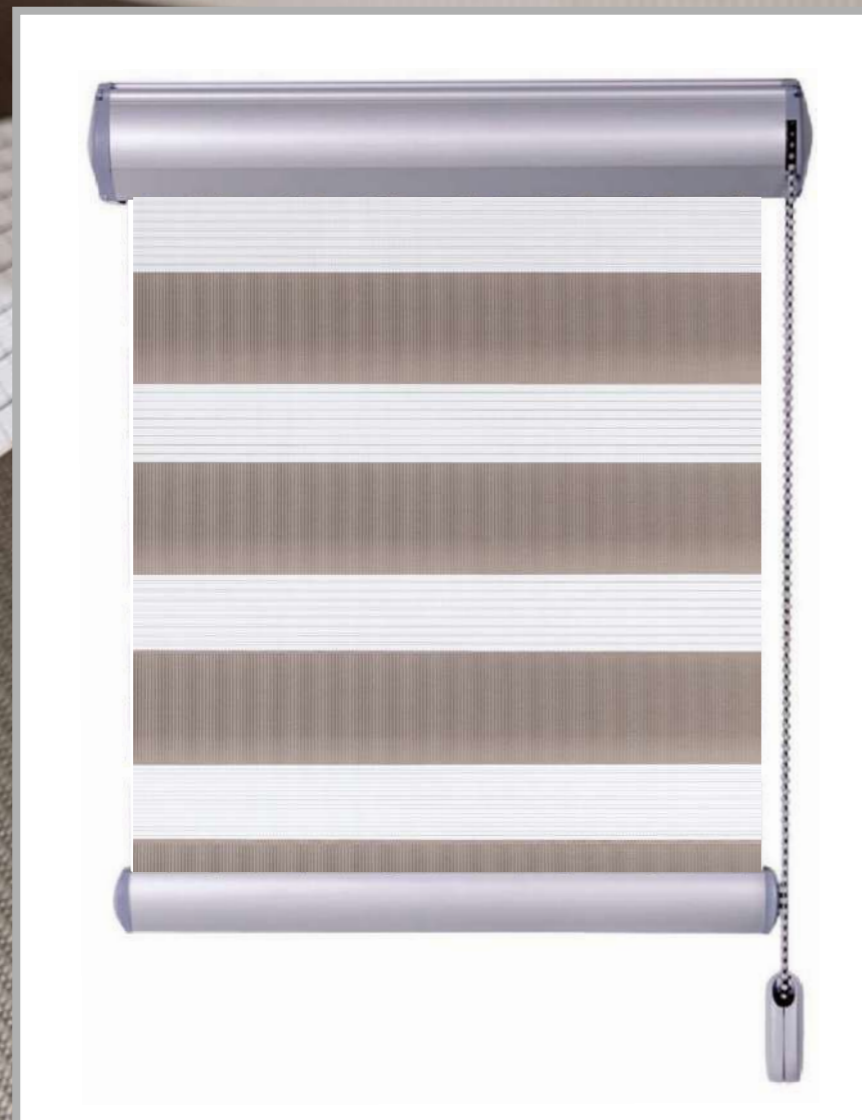

**KOLEKCJA TKANIN ROLETOWYCH
ROLLER BLINDS FABRIC COLLECTION
КОЛЛЕКЦИЯ ТКАНЬ ДЛЯ РУЛОННЫХ**

DAY & NIGHT
ДЕНЬ-НОЧЬ

BAHAMA XXXVIII

NAZWA KOLEKCJI COLLECTION NAME НАЗВАНИЕ КОЛЛЕКЦИИ	BAHAMA XXXVIII	
KODY CODE КОД	BH-3800-3802, 3806, 3821, 3833-3838	
OPIS DESCRIPTION ОПИСАНИЕ	KLASYCZNA STANDARD СТАНДАРТ	
SZEROKOŚĆ ROLKI MATERIAŁU FABRIC WIDTH ШИРИНА ТКАНИ	[cm]	280
JM (NAWÓJ) UNIT ДЛИНА РУЛОНА	[m]	30
SKŁAD FABRIC COMPOSITION СОСТАВ	100% PES	
GRAMATURA WEIGHT ГРАММАТУРА	[g/m ²] ±5%	97
GRUBOŚĆ MATERIAŁU FABRIC THICKNESS ТОЛЩИНА	[mm] ±5%	0,28
WYSOKOŚĆ PASA PEŁNEGO SOLID PART HEIGHT ШИРИНА ПОЛНОЙ ПОЛОСЫ	[cm]	7,5
WYSOKOŚĆ PASA PRZEZIERNEGO SHEER PART HEIGHT ШИРИНА ПРОЗРАЧНОЙ	[cm]	5
PRZEPUSZCZALNOŚĆ ŚWIATŁA LIGHT TRANSMISSION СВЕТОПРОПУСКАЕМОСТЬ	PRZEPUSZCZAJĄCA ŚWIATŁO LUCENT ПРОПУСКАЮЩАЯ СВЕТ	
TRUDNOZAPALNY FIRE CLASSIFICATION ОГНЕСТОЙКОСТЬ	—	
ATEST HIGIENICZNY HYGIENIC CERTIFICATE ГИГИЕНИЧЕСКИЙ СЕРТИФИКАТ	✓	
SPOSÓB CZYSZCZENIA CLEANING ADVISE СПОСОБ ЧИСТКИ	WILGOTNA ŚCIERKA DAMP CLOTH ВЛАЖНАЯ ЧИСТКА	
SPOSÓB CIĘCIA CUT ADVISE СПОСОБ ПОРЕЗКИ	ULTRADŹWIĘKOWE, NÓŻ, GILOTYNA ULTRASONIC, CUTTER, GUILLOTINE УЛЬТРАЗВУКОВЫЕ, НОЖ, ГИЛЬОТИНА	

BH-3800

BH-3801

BH-3834

BH-3835

BH-3802

BH-3806

BH-3836

BH-3837