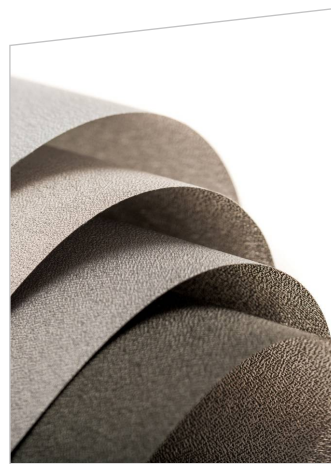

CATALOGUE

Madera

ROLLER BLIND FABRICS

	Nazwa kolekcji Collection name	Madera XL
	Kody Code	MD-XL 001, 009, 011, 012
	Opis Description	Gładka, tył powłoka srebrna Plain, silver back
	Szerokość rolki materiału Fabric width	240 cm
	Jm (Nawój) Unit	30 m
	Skład Fabric composition	100% PES
	Gramatura Weight	91 g/m ²
	Grubość materiału Fabric thickness	0,23 mm
	Trwałość koloru Light fastness	>6
	Przepuszczalność światła Light transmission	Przepuszczająca światło Lucent
	Trudnozapalny Fire classification	Nie No
	Atest higieniczny Hygienic certificate	Tak Yes
	OEKO-TEX®	Nie No
	Sposób czyszczenia Cleaning advise	Wilgotna ścierka Damp cloth
	Sposób cięcia Cut advise	Nóż, Gilotyna Cutter, Guillotine