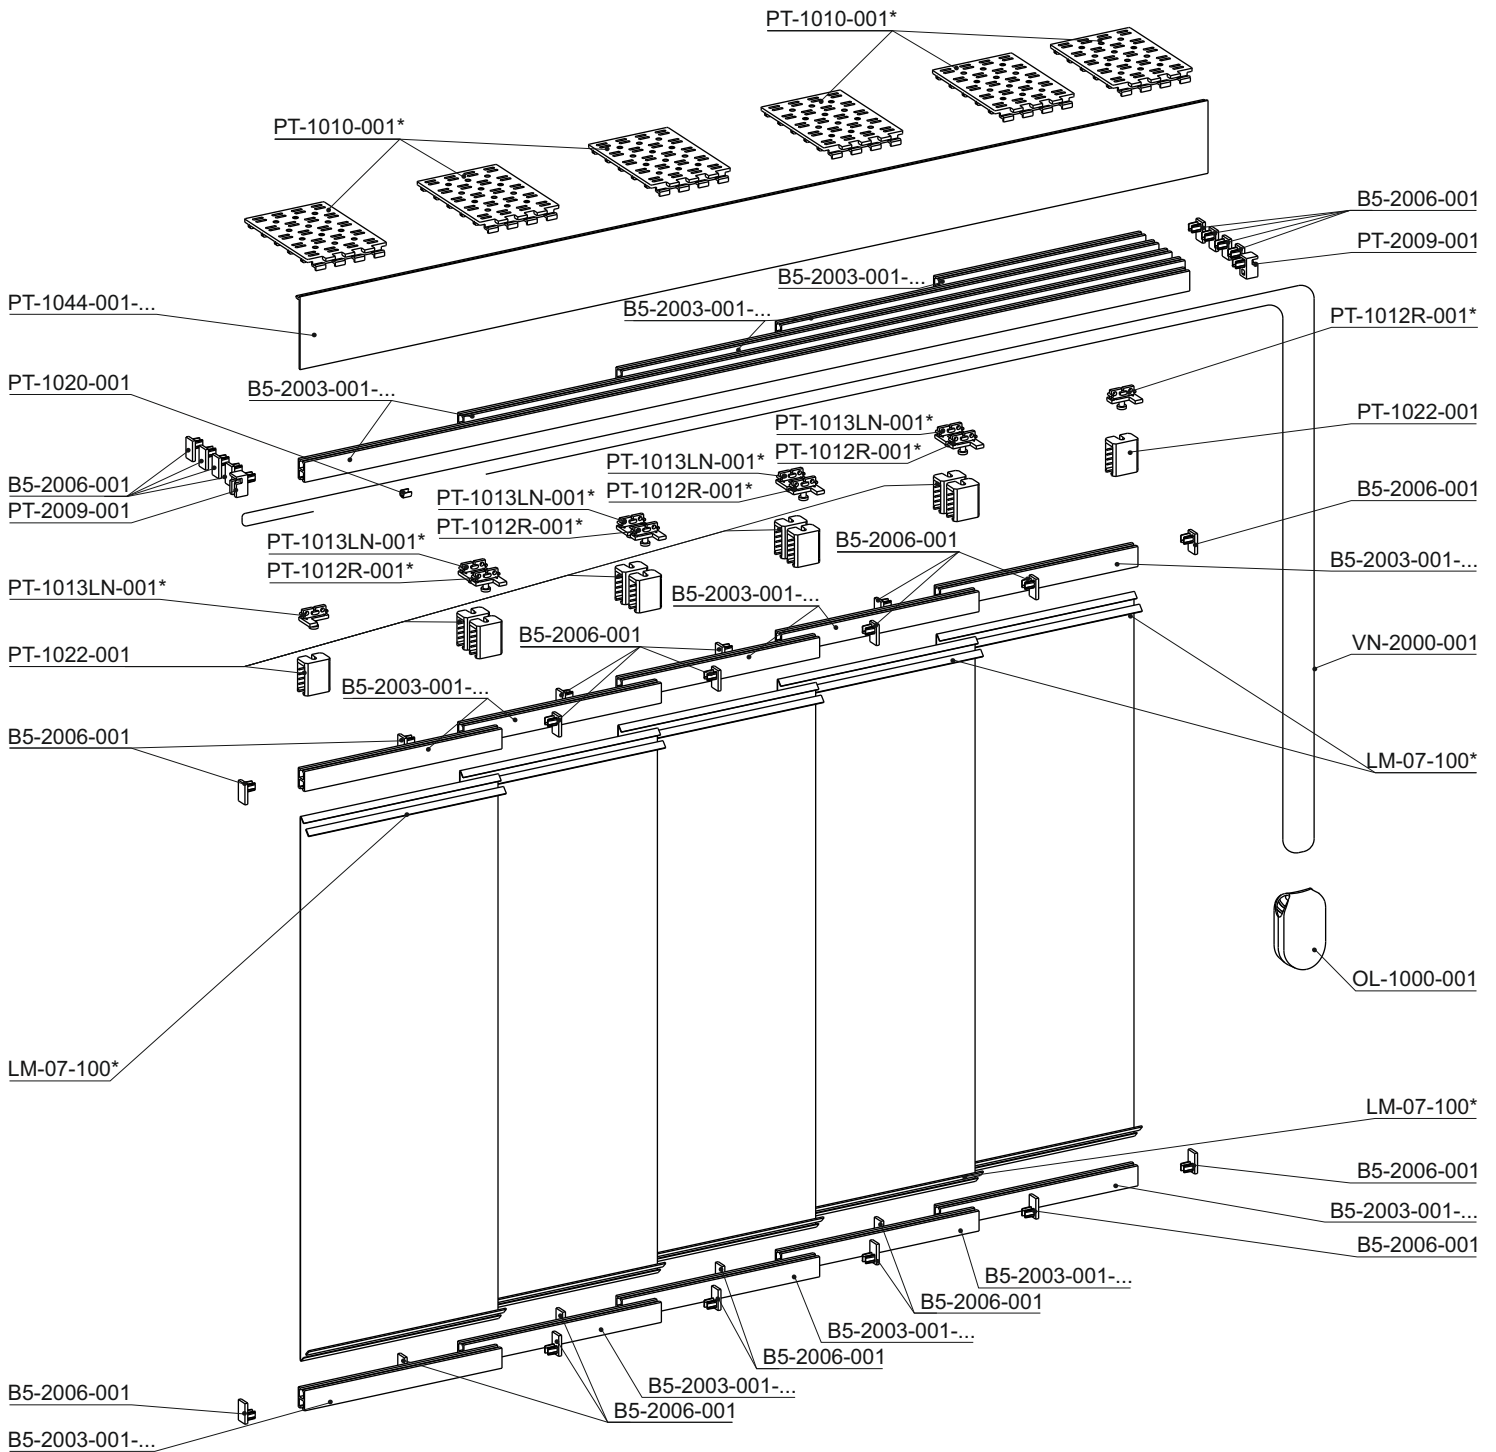

# PANELTRACK

# PANELTRACK

\*

PT-1010-001  
PT-1012R-001

PT-10103-001  
PT-1012L-001  
PT-1013RN-001

# PANELTRACK

Kod Code Code Код	Kolor	Colour	Farbe	Цвет	
001	biały	white	weiss	белый	
111	srebrny	silver	silber	серебристый	

Kod Code Code Код	Nazwa Name Bezeichnung Название	Kolor Colour Farbe Цвет	Pakowanie Packing Packen Упаковка	
PT-1044-001	Maskownica PT PCV, biała, 6m PVC cover profile PT white, 6m Blende PT PVC, weiss, 6m Крышка маскирующая ПТ ПВХ, белая, 6м	001, 111	30 mb/lm/lm/m	
B5-2003-001	Belka obciążająca aluminiowa biała, 6m Aluminium bottom bar white, 6m Aluminium Unterleiste, 6m Планка нижняя алюминиевая белая, 6м	001, 111	60/120 mb/lm/lm/m	
PT-1010-001	Płytki montażowa PT, biała 5-torowa Fix plate PT white 5 rails Montageplatte PT, weiss 5 Schienen Плитка монтажная ПТ, белая 5 рельсов	001, 111	250 szt/pcs/st/шт	
PT-10103-001	Płytki montażowa PT 3-torowa, biała Fix plate PT white 3 rails Montageplatte PT, weiss 3 Schienen Плитка монтажная ПТ, белая 3 рельса	001, 111	250 szt/pcs/st/шт	
PT-1012L-001	Goniec lewy PT, biały Slider PT left white Läufer PT links, weiss Бегунок для панели левый ПТ, белый	001, 111	250 szt/pcs/st/шт	
PT-1012R-001	Goniec prawy PT, biały Slider PT right white Läufer PT rechts, weiss Бегунок для панели правый ПТ, белый	001, 111	250 szt/pcs/st/шт	
PT-1013LN-001	Goniec lewy neutralny PT, biały Slider PT left neutral white Läufer PT links neutral, weiss Бегунок для панели левый нейтральный ПТ, белый	001, 111	250 szt/pcs/st/шт	
PT-1013RN-001	Goniec prawy neutralny PT, biały Slider PT right neutral white Läufer PT rechts neutral, weiss Бегунок для панели правый нейтральный ПТ, белый	001, 111	250 szt/pcs/st/шт	
OL-1000-001	Obciążnik sznurka, biały Cordweight white Schnurbeswerer, weiss Грузик шнура ПТ, белый	001, 111	100 szt/pcs/st/шт	
PT-1020-001	Zatrząsk strunowy PT String clip PT Saitendruckknopf PT Струновый зажим ПТ	000	100 szt/pcs/st/шт	