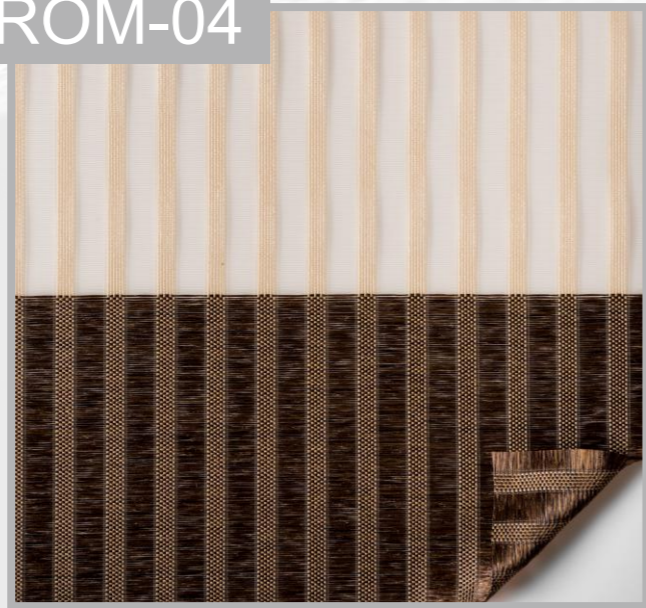

## KOLEKCJA TKANIN ROLETOWYCH ROLLER BLINDS FABRIC COLLECTION КОЛЛЕКЦИЯ ТКАНЬ ДЛЯ РУЛОННЫХ

NAZWA KOLEKCJI COLLECTION NAME НАЗВАНИЕ КОЛЛЕКЦИИ		ROMA
KODY CODE КОД		ROM 01-05
OPIS DESCRIPTION ОПИСАНИЕ		RZYMSKIE DZIEŃ I NOC ROMAN DAY & NIGHT РИМСКАЯ ДЕНЬ -НОЧЬ
SZEROKOŚĆ ROLKI MATERIAŁU FABRIC WIDTH ШИРИНА ТКАНИ	[cm]	275
JM (NAWÓJ) UNIT ДЛИНА РУЛОНА	[m]	30
SKŁAD FABRIC COMPOSITION СОСТАВ		100% PES
GRAMATURA WEIGHT ГРАММАТУРА	[g/m <sup>2</sup> ] ±5%	189
GRUBOŚĆ MATERIAŁU FABRIC THICKNESS ТОЛЩИНА	[mm] ±5%	0,62
WYSOKOŚĆ PASA PEŁNEGO SOLID PART HEIGHT ШИРИНА ПОЛНОЙ ПОЛОСЫ	[cm]	20
WYSOKOŚĆ PASA PRZEZIERNEGO SHEER PART HEIGHT ШИРИНА ПРОЗРАЧНОЙ	[cm]	13
PRZEPUSZCZALNOŚĆ ŚWIATŁA LIGHT TRANSMISSION СВЕТОПРОПУСКАЕМОСТЬ		PRZEPUSZCZAJĄCA ŚWIATŁO LUCENT ПРОПУСКАЮЩАЯ СВЕТ
TRUDNOZAPALNY FIRE CLASSIFICATION ОГНЕСТОЙКОСТЬ		—
ATEST HIGIENICZNY HYGIENIC CERTIFICATE ГИГИЕНИЧЕСКИЙ СЕРТИФИКАТ		✓
SPOSÓB CZYSZCZENIA CLEANING ADVISE СПОСОБ ЧИСТКИ		WILGOTNA ŚCIERKA DAMP CLOTH ВЛАЖНАЯ ЧИСТКА
SPOSÓB CIĘCIA CUT ADVISE СПОСОБ ПОРЕЗКИ		NÓŻ, GILOTYNA, NOŻYCZKI CUTTER, GUILLOTINE, SCISSORS НОЖ, ГИЛЬОТИНА, НОЖНИЦЫ

ROM-01

ROM-02

ROM-03

ROM-04

ROM-05