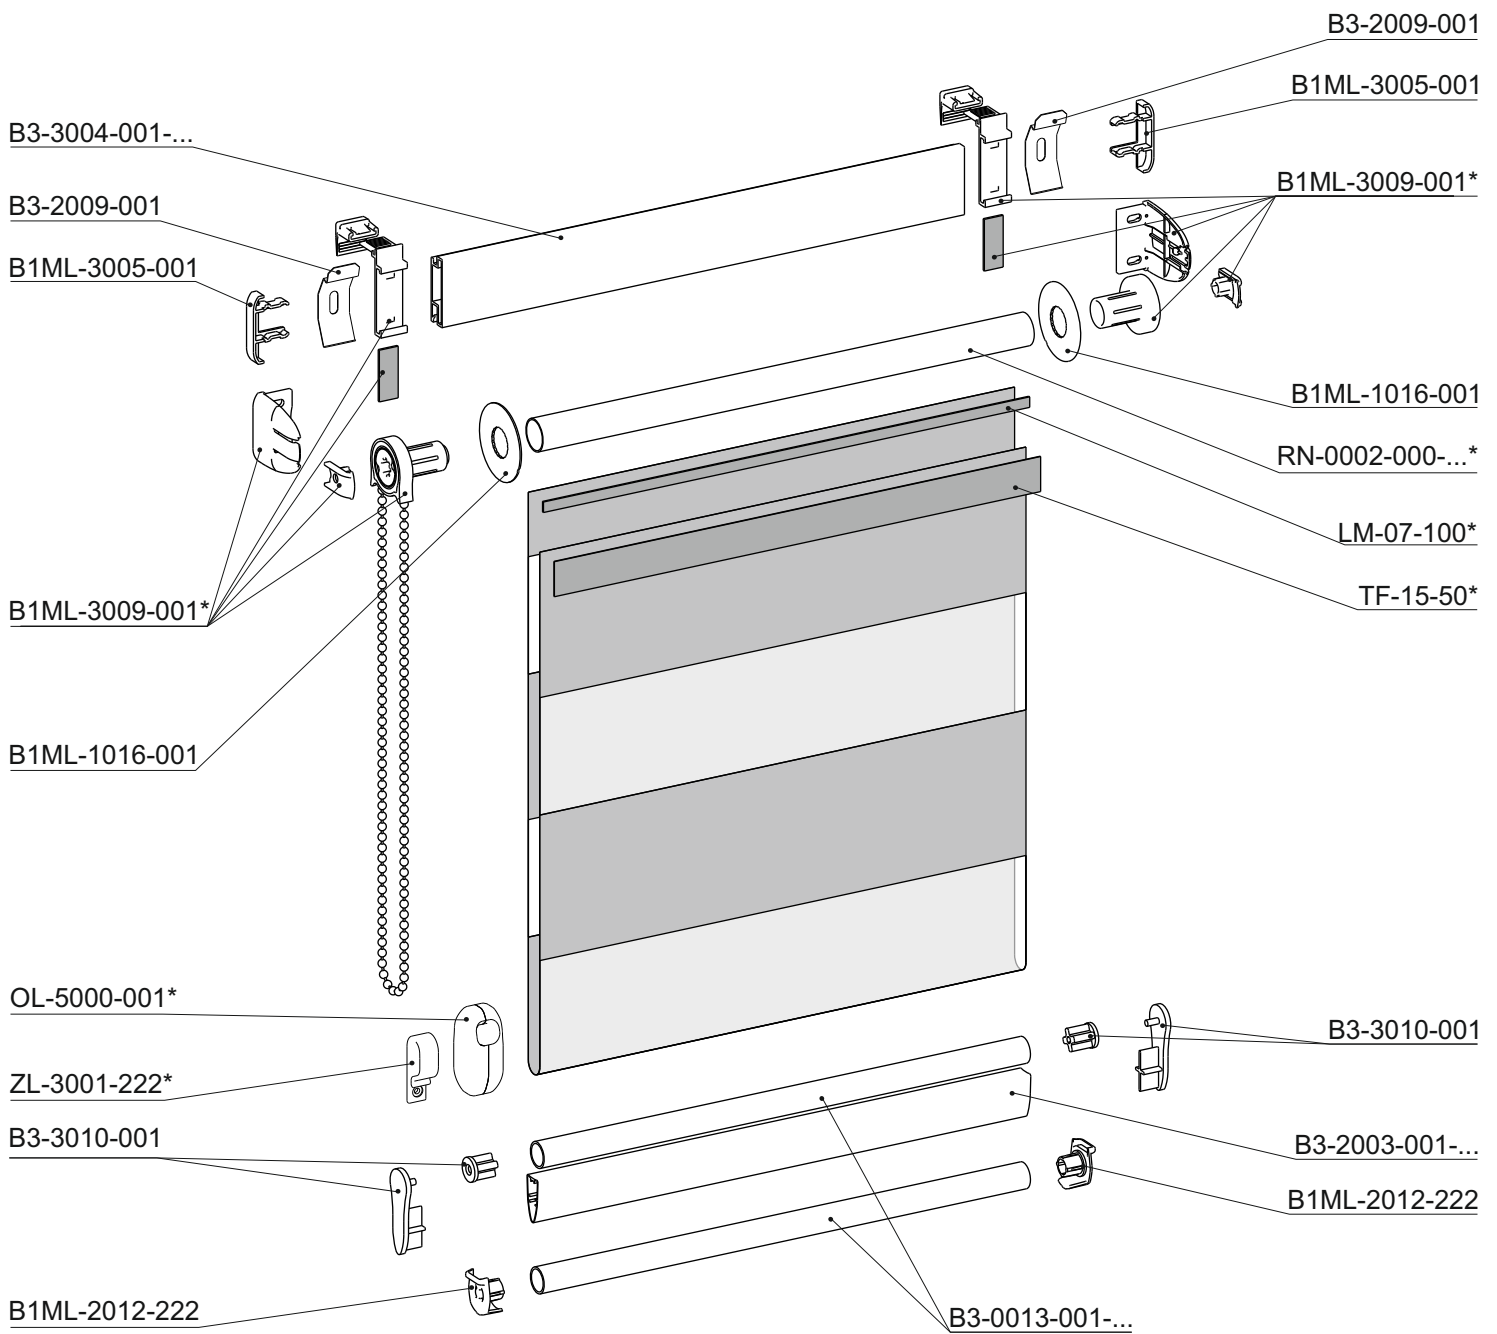

# B1 Mini Lux

**\***

RN-0002-000-...  
 B1ML-3009-001  
 B1ML-2012-222  
 ZL-3001-222  
 OL-5000-001 + OL-5010-111  
 TF-15-50  
 LM-07-100

RN-0006-000-...  
 B1ML-1019-001  
 B3-2012-001  
 ZL-3000-222  
 OL-1000-001  
 DW-15-50  
 LM-06-100

# B1 Mini Lux

**\***

RN-0002-000-...  
 B1ML-3009-001  
 ZL-3001-222  
 OL-5000-001 + OL-5010-111  
 TF-15-50  
 LM-07-100

RN-0006-000-...  
 B1ML-1019-001  
 ZL-3000-222  
 OL-1000-001  
 DW-15-50  
 LM-06-100