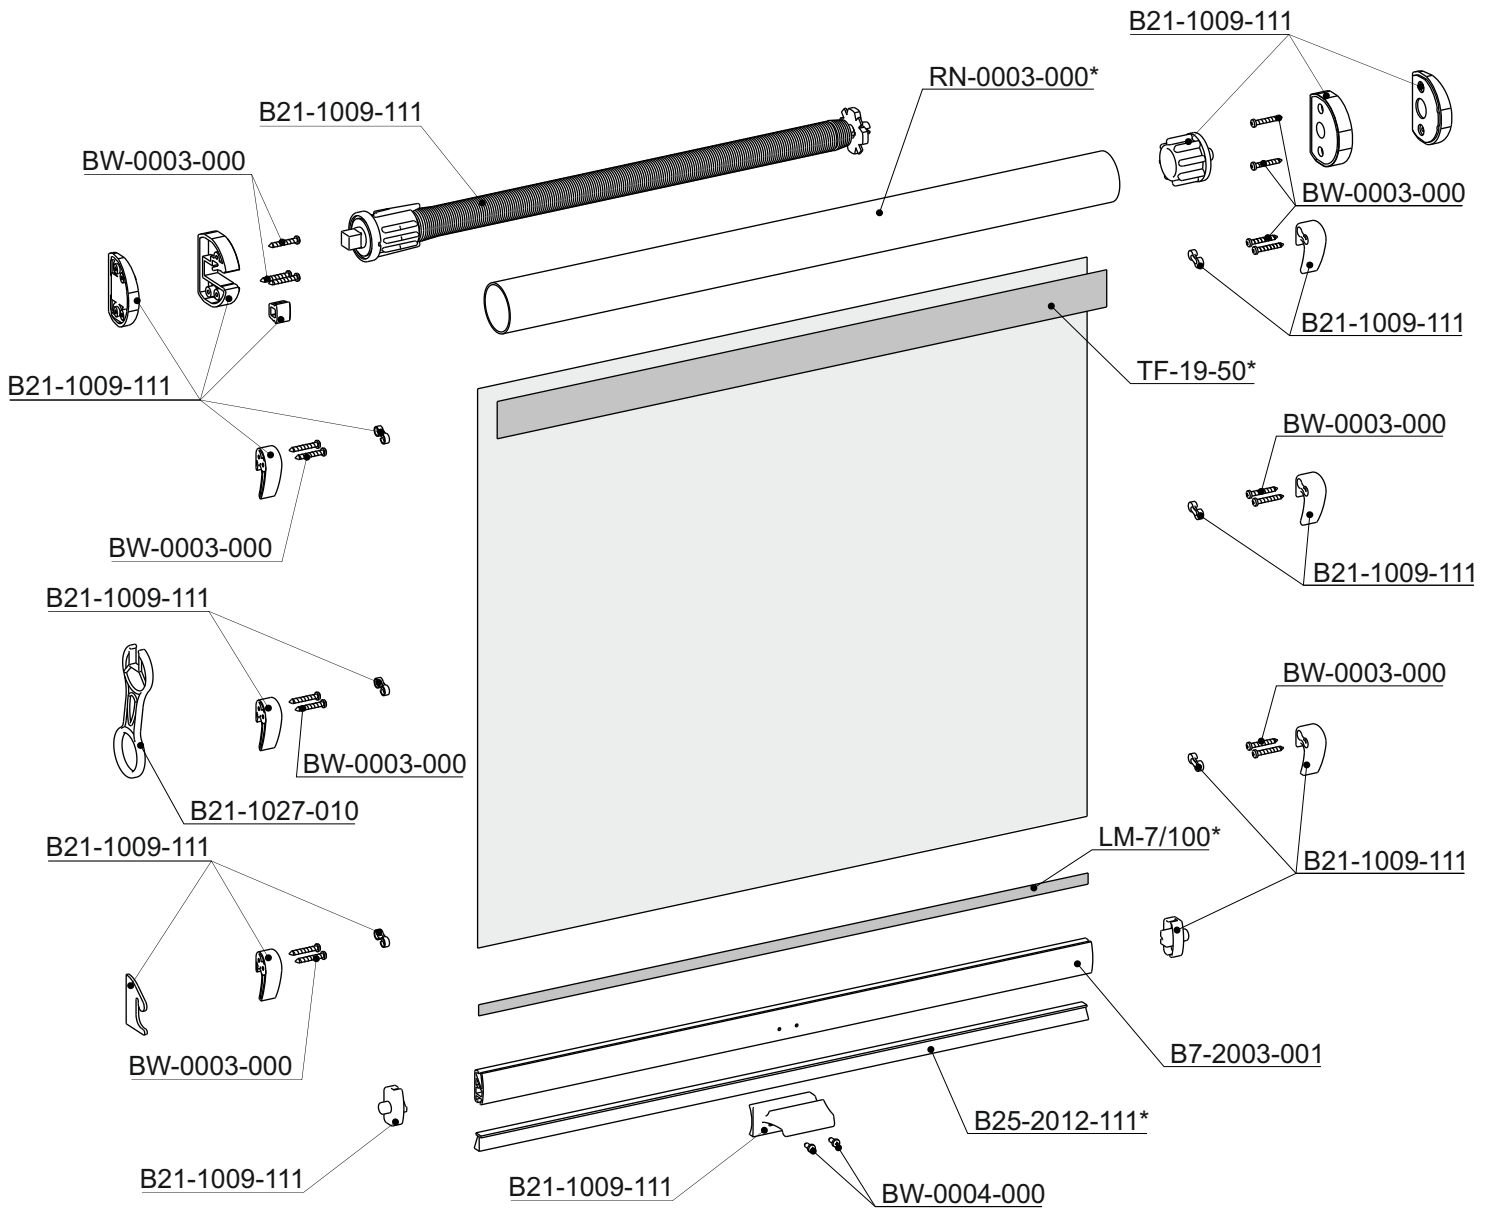

bamar.pl

BAMAR 21

B21

*	↻
RN-0003-000	RN-0007-000
B25-2012-111	B25-2011-111
TF-19-50	DW-19-50
LM-07-100	LM-06-100

B21

Kod Code Code Код	Kolor	Colour	Farbe	Цвет	
001	biały	white	weiss	белый	
111	srebrny	silver	silber	серебристый	

Kod Code Code Код	Nazwa Name Bezeichnung Название	Kolor Colour Farbe Цвет	Pakowanie Packing Packen Упаковка	
RN-0003-000	Rura aluminiowa, 25,0 x 0,7; 2.65m, 3m, 6m Aluminium tube 25,0x0,7; 2.65m, 3m, 6m Aluminiumrohr 25,0 x 0,7; 2.65lm, 3lm, 6lm Труба алюминиевая 25,0 x 0,7; 2.65м, 3м, 6м	000	26,5/30/60 mb/lm/lm/m	
RN-0007-000	Rura aluminiowa 26,3 x 1,15, 5.8m Aluminium tube 26,3x1,15, 5.8m Aluminiumrohr 26,3 x 1,15, 5.8m Труба алюминиевая 26,3 x 1,15, 5.8m	000	58 mb/lm/lm/m	
B7-2003-001	Belka obciążająca aluminiowa biała, 2.65m, 5.8m Aluminium bottom bar white, 2.65m, 5.8m Aluminium Unterleiste, 2.65m, 5.8m Планка нижняя алюминиевая белая, 2.65м, 5.8м	001, 111	26,5/58 mb/lm/lm/m	
B21-1009-111	Komplet dachowy prosty Roof window roller blind set Dachfensterrollo Set Комплект мансардный простой	001, 111	25 kpl/set/kpl/ компл	
B25-2012-111	Szczotka przeciwkurzowa 4,8 x 9,0 Antidust brush 4,8 x 9,0 Antistaubbürste 4,8 x 9,0 Щётка 4,8 x 9,0	111	225 mb/lm/lm/m	
B25-2011-111	Szczotka przeciwkurzowa 4,8 x 13,0 Antidust brush 4,8 x 13,0 Antistaubbürste 4,8 x 13,0 Щётка 4,8 x 13,0	111	300 mb/lm/lm/m	
BW-0003-000	Blachowkręt 2,2 x16 Screw 2,2x16 Schraube 2,2 x 16 Шуруп 2,2 x 16	000	2000 szt/pcs/st/шт	
BW-0004-000	Blachowkręt 2,2 x6,5 Screw 2,2x6,5 Schraube 2,2 x 6,5 Шуруп 2,2 x 6,5	000	2000 szt/pcs/st/шт	
B21-2112-111	Naczyk górny B21 Upper hook Oberhaken B21 Крючок верхний B21	001, 111	100 kpl/set/kpl/ компл	
B21-2113-111	Naczyk dolny B21 Lower hook Unterhaken B21 Крючок нижний B21	001, 111	100 kpl/set/kpl/ компл	