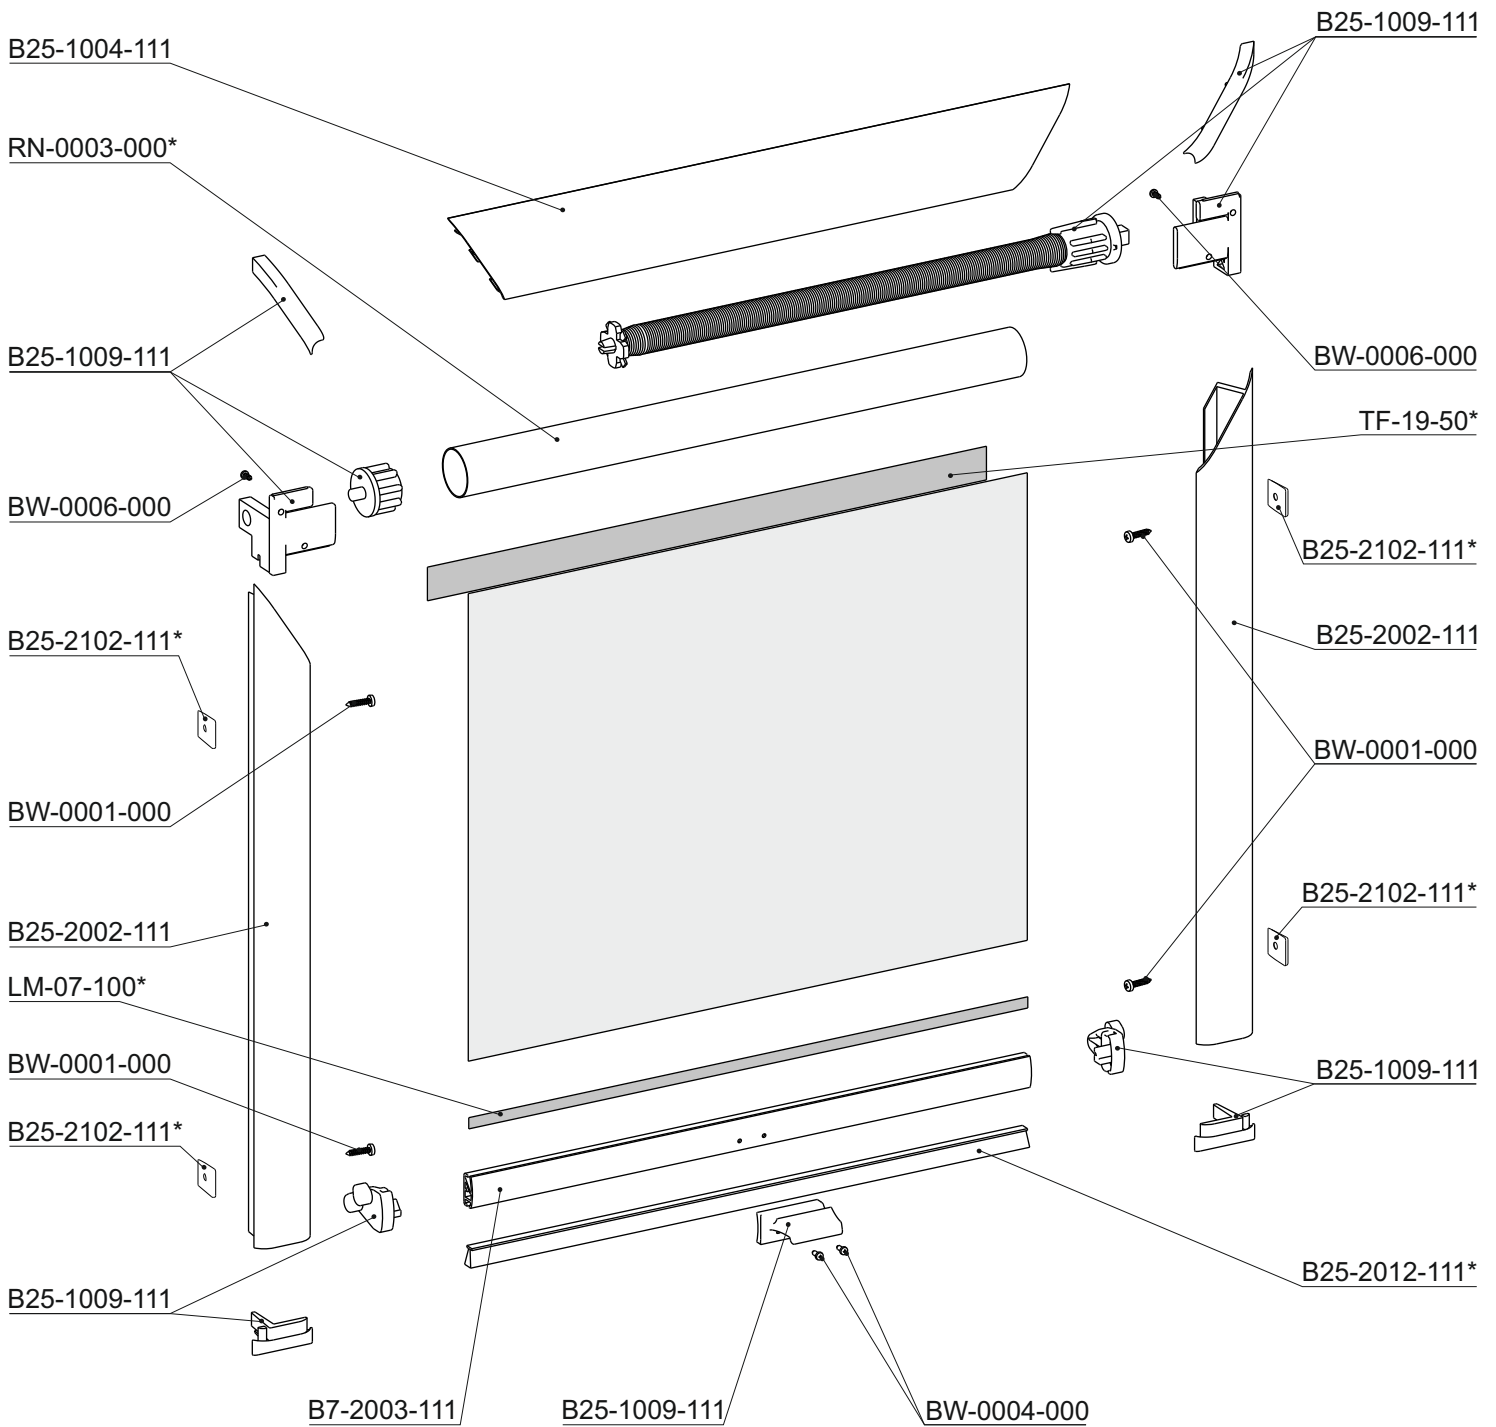

B25

*	↻
RN-0003-000	RN-0007-000
B25-2012-111	B25-2011-111
B25-2102-111	B25-2103-001
TF-19-50	DW-19-50
LM-07-100	LM-06-100