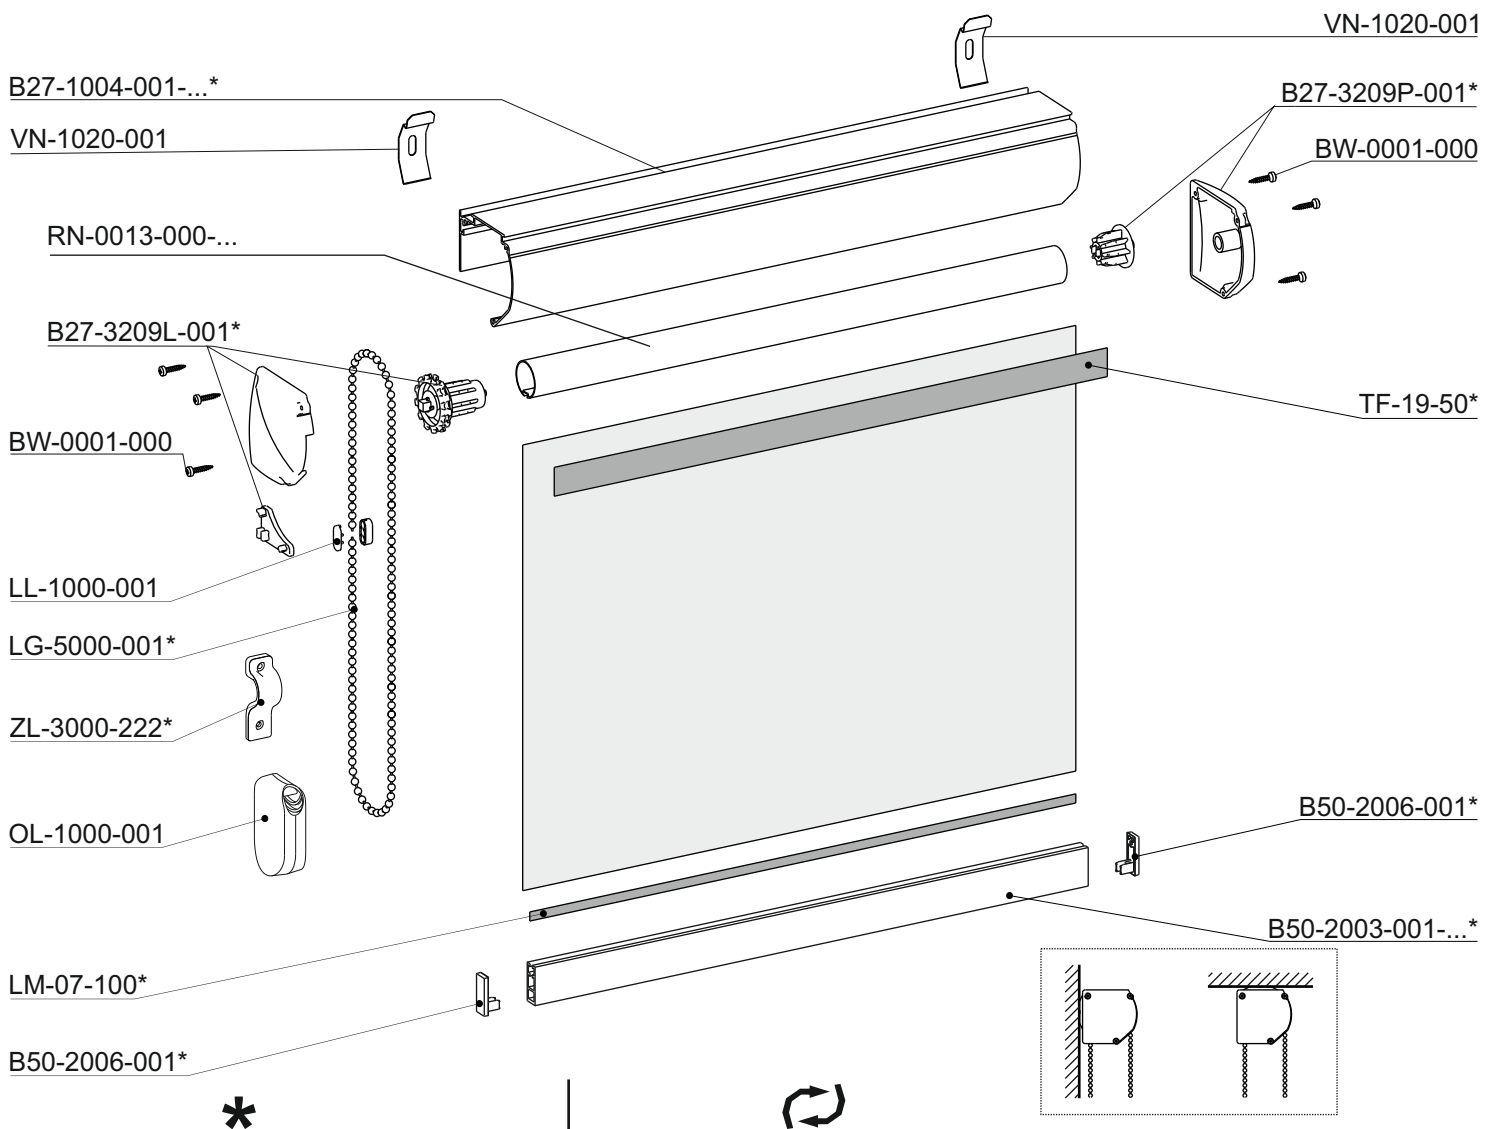

bamar.pl

BAMAR 27 ø32 mm

B27 ø32

*
 B27-1004-001-...
 B27-3209-001
 B50-2003-001-...
 B50-2006-001
 LG-5000-001 + LL-1000-00
 LL-1000-001
 ZL-3000-222
 TF-19-50
 LM-07-100

B27-1014-001-...
 B27-3209-001-F
 B55-2003-001-..., B5-2003-001-..., B7-2003-001-...
 B55-2006-001, B7-2006-001, B7-2007-001, B5-2006-001
 LG-5000-001-P+LL-1000-222, LP-5000-001-..., LP-5000-001-...-P
 LL-5000-001
 ZL-3001-222
 DW-19-50
 LM-06-100