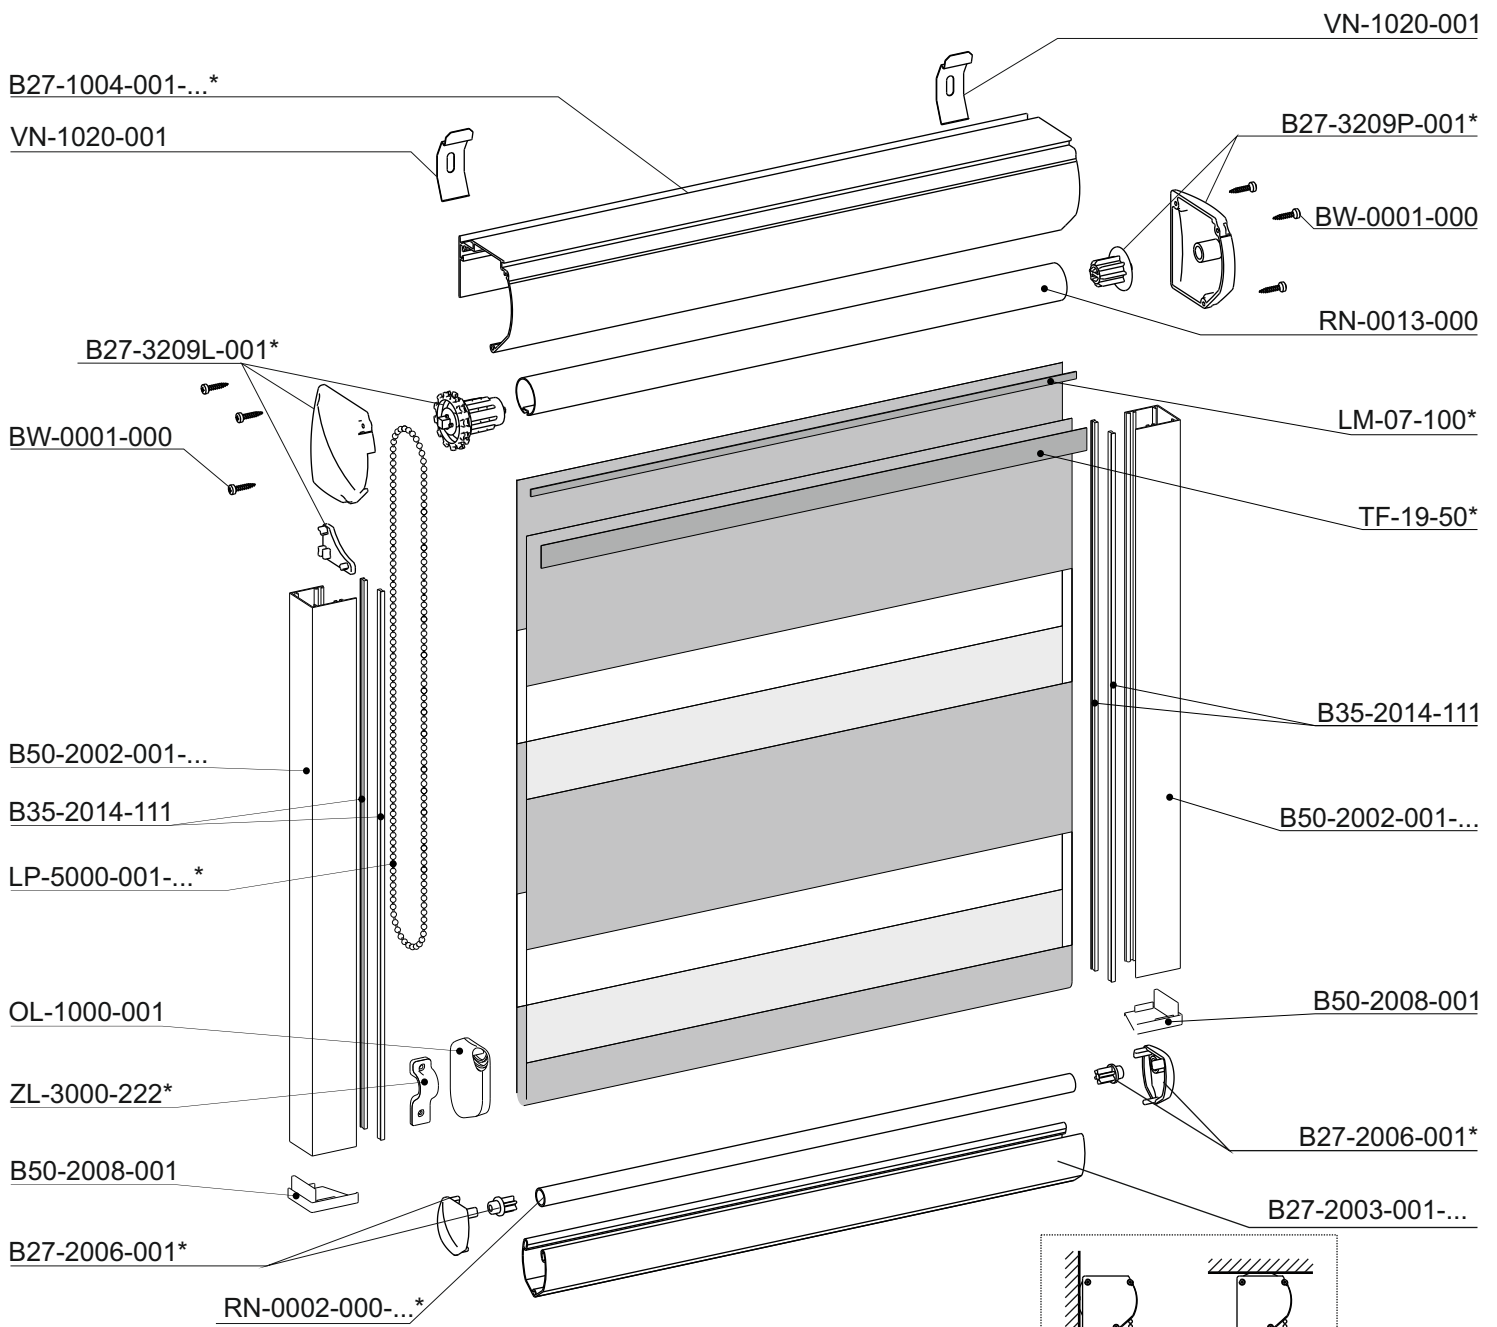

B27 D&N ø32

*

B27-1004-001
B27-3209-001
RN-0002-000-...
B27-2006-001
LP-5000-001-...
ZL-3000-222
TF-19-50
LM-07-100

B27-1014-001
B27-3209-001-F
RN-0012-000-...
B27-2007-001
LP-5000-001-..., LP-5000-001-...-P
ZL-3001-222
DW-19-50
LM-06-100