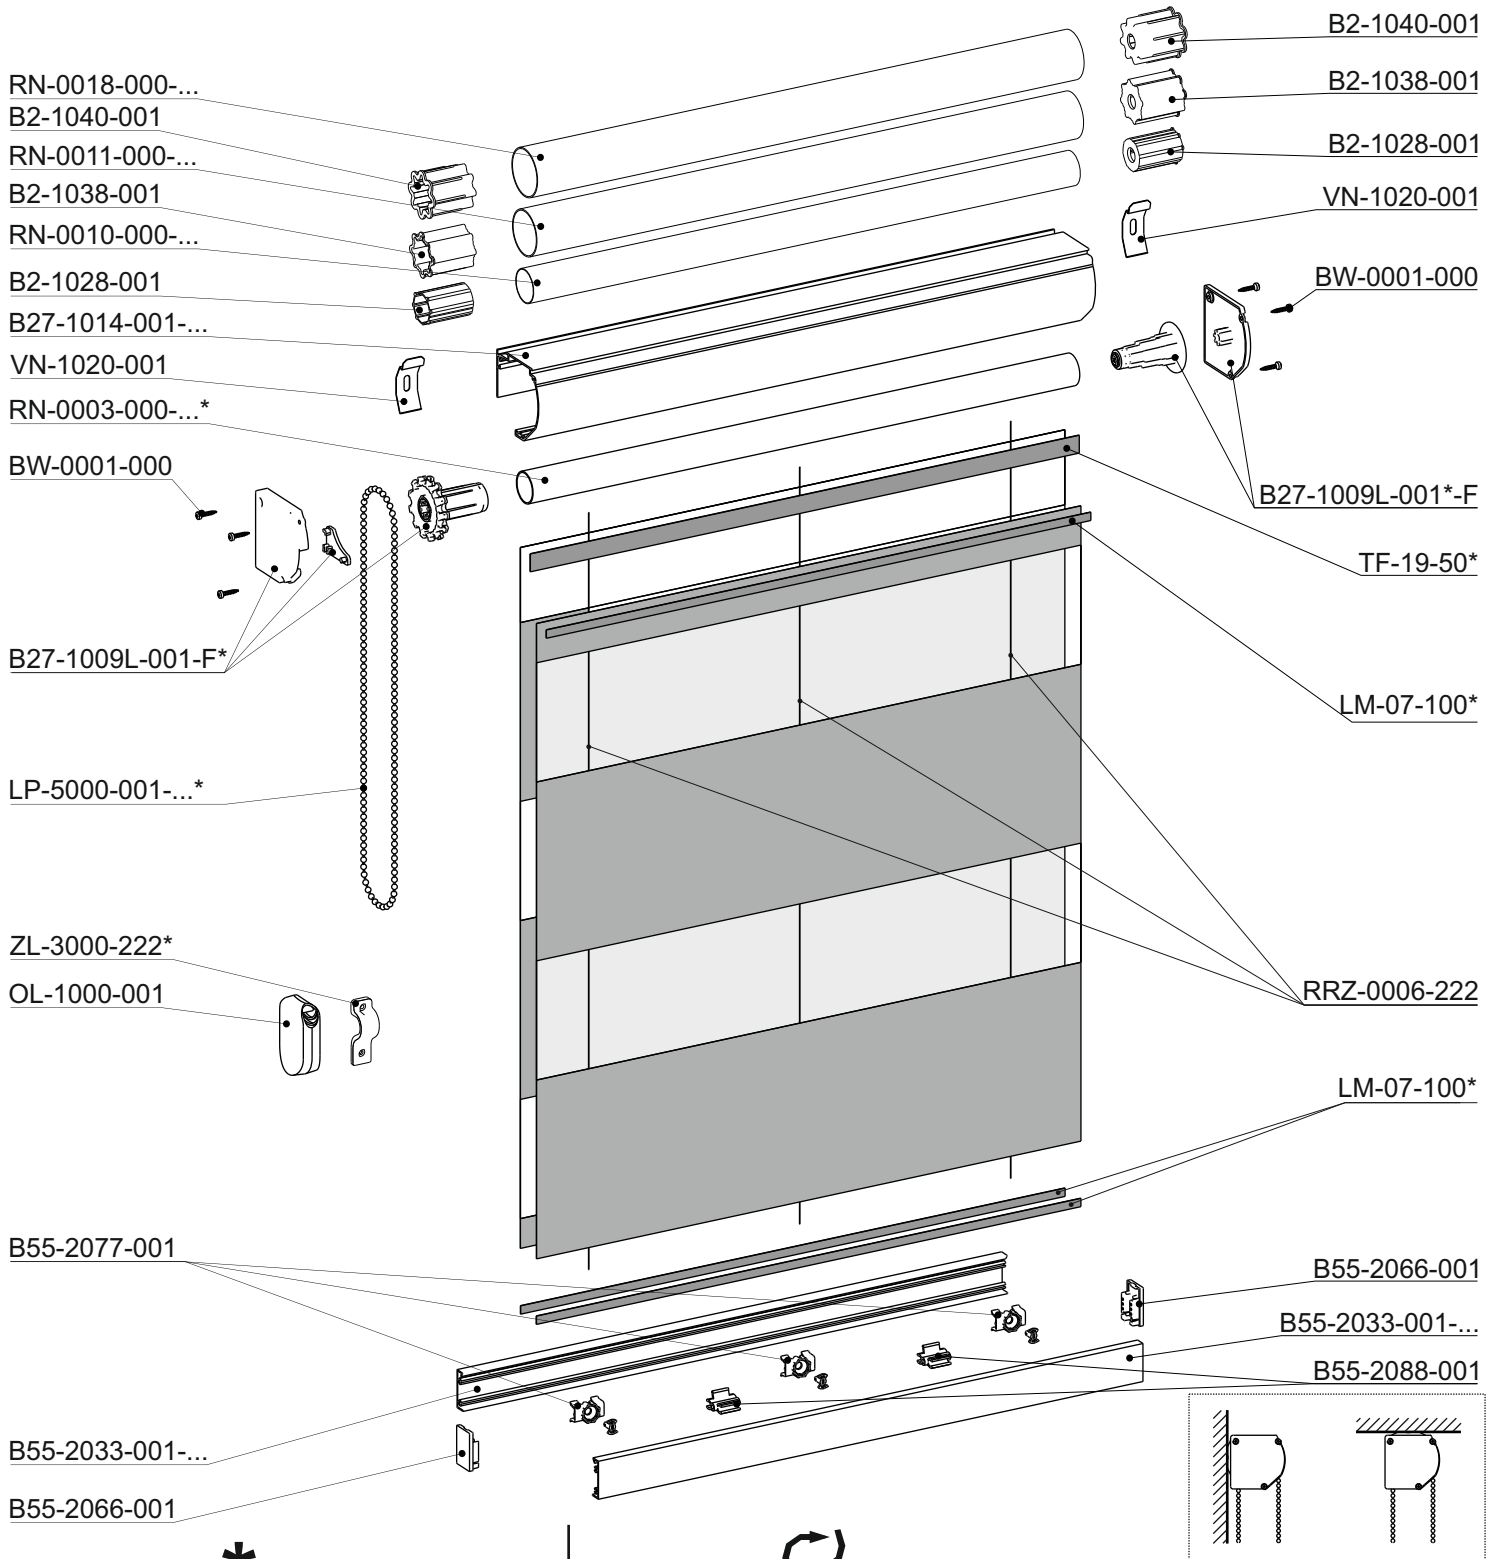

B27 D&N

B27-1004-001-...
 RN-0003-000-...
 B27-1009L-001
 LP-5000-001-...
 ZL-3000-222
 TF-15-50
 LM-07-100

B27-1014-001-...
 RN-0007-000-...
 B27-1009P-001, B27-1009L-001-F, B27-1009P-001-F
 LP-5000-001-..., LP-5000-001-...-P
 ZL-3001-222
 DW-19-50
 LM-06-100

B27 D&N Roman

*

RN-0003-000-...
 B27-1009L-001-F
 LP-5000-001-...
 ZL-3000-222
 TF-19-50
 LM-07-100

RN-0007-000-...
 B27-1009P-001-F, B27-1009L-001, B27-1009P-001
 LP-5000-001-... , LP-5000-001-...-P
 ZL-3001-222
 DW-19-50
 LM-06-100

B27 3D

B27-1009L-001
 LP-5000-001-...
 ZL-3000-222
 TF-19-50

B27-1009P-001, B27-1009L-001-F, B27-1009P-001-F
 LP-5000-001-..., LP-5000-001-...-P
 ZL-3000-222
 DW-19-50

B27

Kod Code Code Код	Kolor	Colour	Farbe	Цвет	
001	biały	white	weiss	белый	
002	brązowy	brown	braun	коричневый	
003	antracyt	anthracite	anthrazit	антрацит	
004	struktura	strukture	Struktur	структура	
111	srebrny	silver	silber	серебристый	
901	kremowy	cream	creme	кремовый	