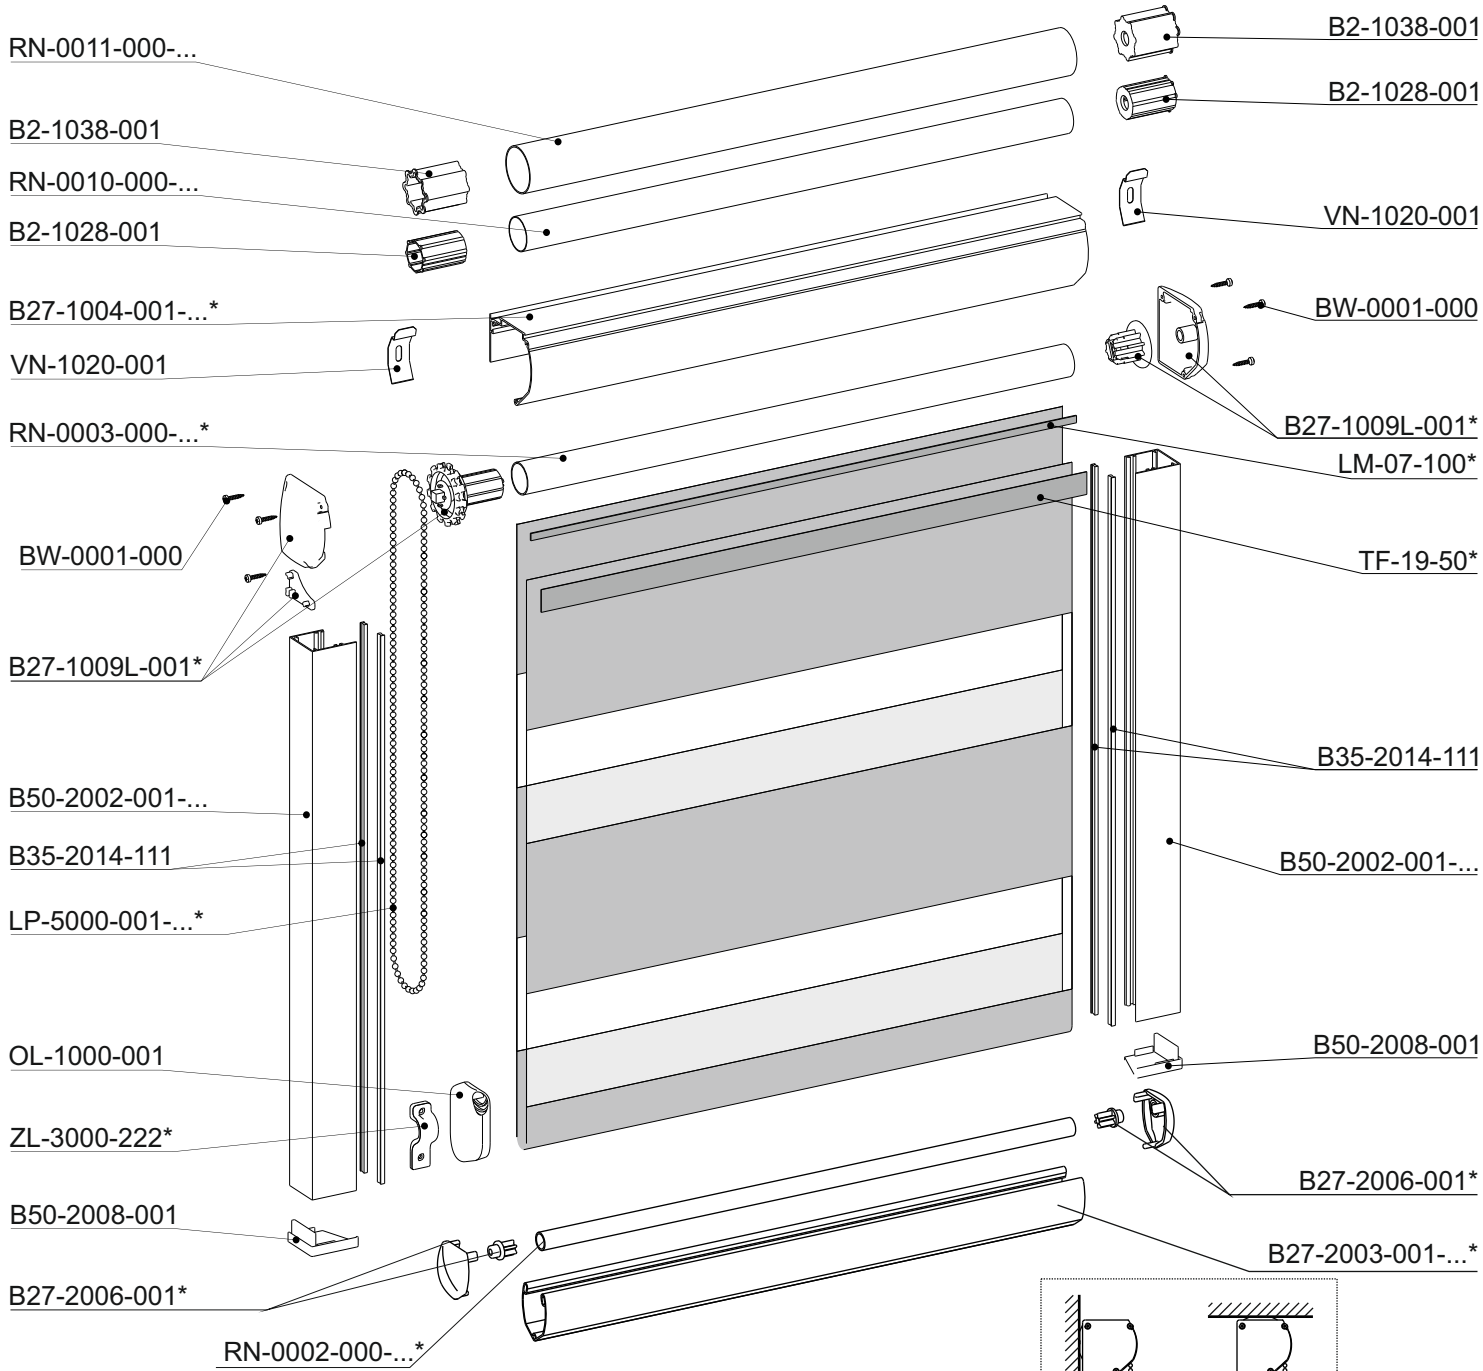

bamar.pl

BAMAR 27

B27

B27-1004-001-...
 RN-0003-000-...
 B50-2003-001-...
 B27-1009L-001
 B50-2006-001
 LG-5000-001 + LL-1000-001
 ZL-3000-222
 TF-19-50
 LM-07-100

B27-1014-001-...
 RN-0007-000-...
 B55-2003-001-...
 B27-1009P-001, B27-1009L-001-F, B27-1009P-001-F
 B55-2006-001
 LG-5000-001-P+LL-1000-222, LP-5000-001-..., LP-5000-001-...-P
 ZL-3001-222
 DW-19-50
 LM-06-100

B27 D&N

B27-1004-001-...
 RN-0003-000-...
 RN-0002-000-...
 B27-1009L-001
 LP-5000-001-...
 ZL-3000-222
 TF-19-50
 LM-07-100

B27-1014-001-...
 RN-0007-000-...
 RN-0012-000-...
 B27-1009P-001, B27-1009L-001-F, B27-1009P-001-F
 LP-5000-001-..., LP-5000-001-...-P
 ZL-3001-222
 DW-19-50
 LM-06-100