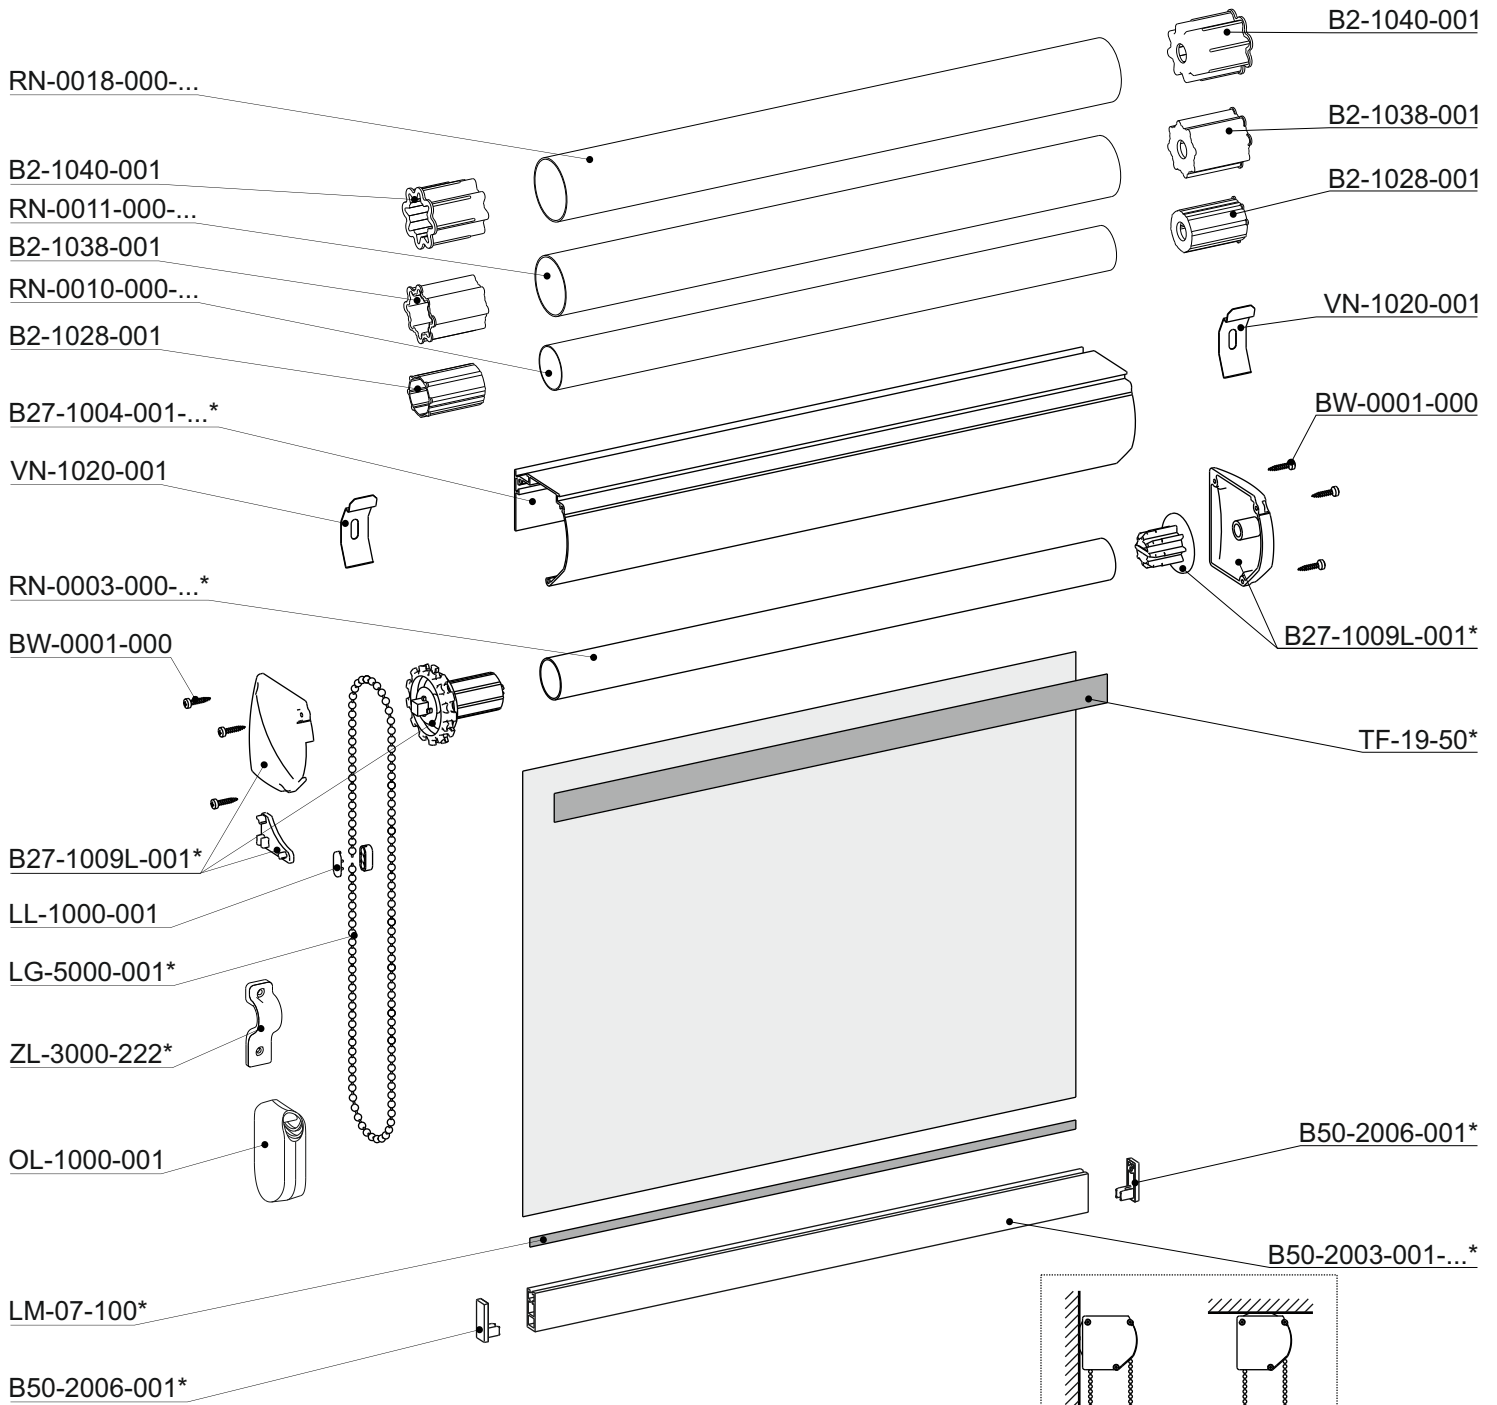

bamar.pl

BAMAR 27

B27

B27-1004-001-...
 RN-0003-000-...
 B50-2003-001-...
 B27-1009L-001
 B50-2006-001
 LG-5000-001 + LL-1000-001
 ZL-3000-222
 TF-19-50
 LM-07-100

B27-1014-001-...
 RN-0007-000-...
 B55-2003-001-...
 B27-1009P-001, B27-1009L-001-F, B27-1009P-001-F
 B55-2006-001
 LG-5000-001-P+LL-1000-222, LP-5000-001-..., LP-5000-001-...-P
 ZL-3001-222
 DW-19-50
 LM-06-100