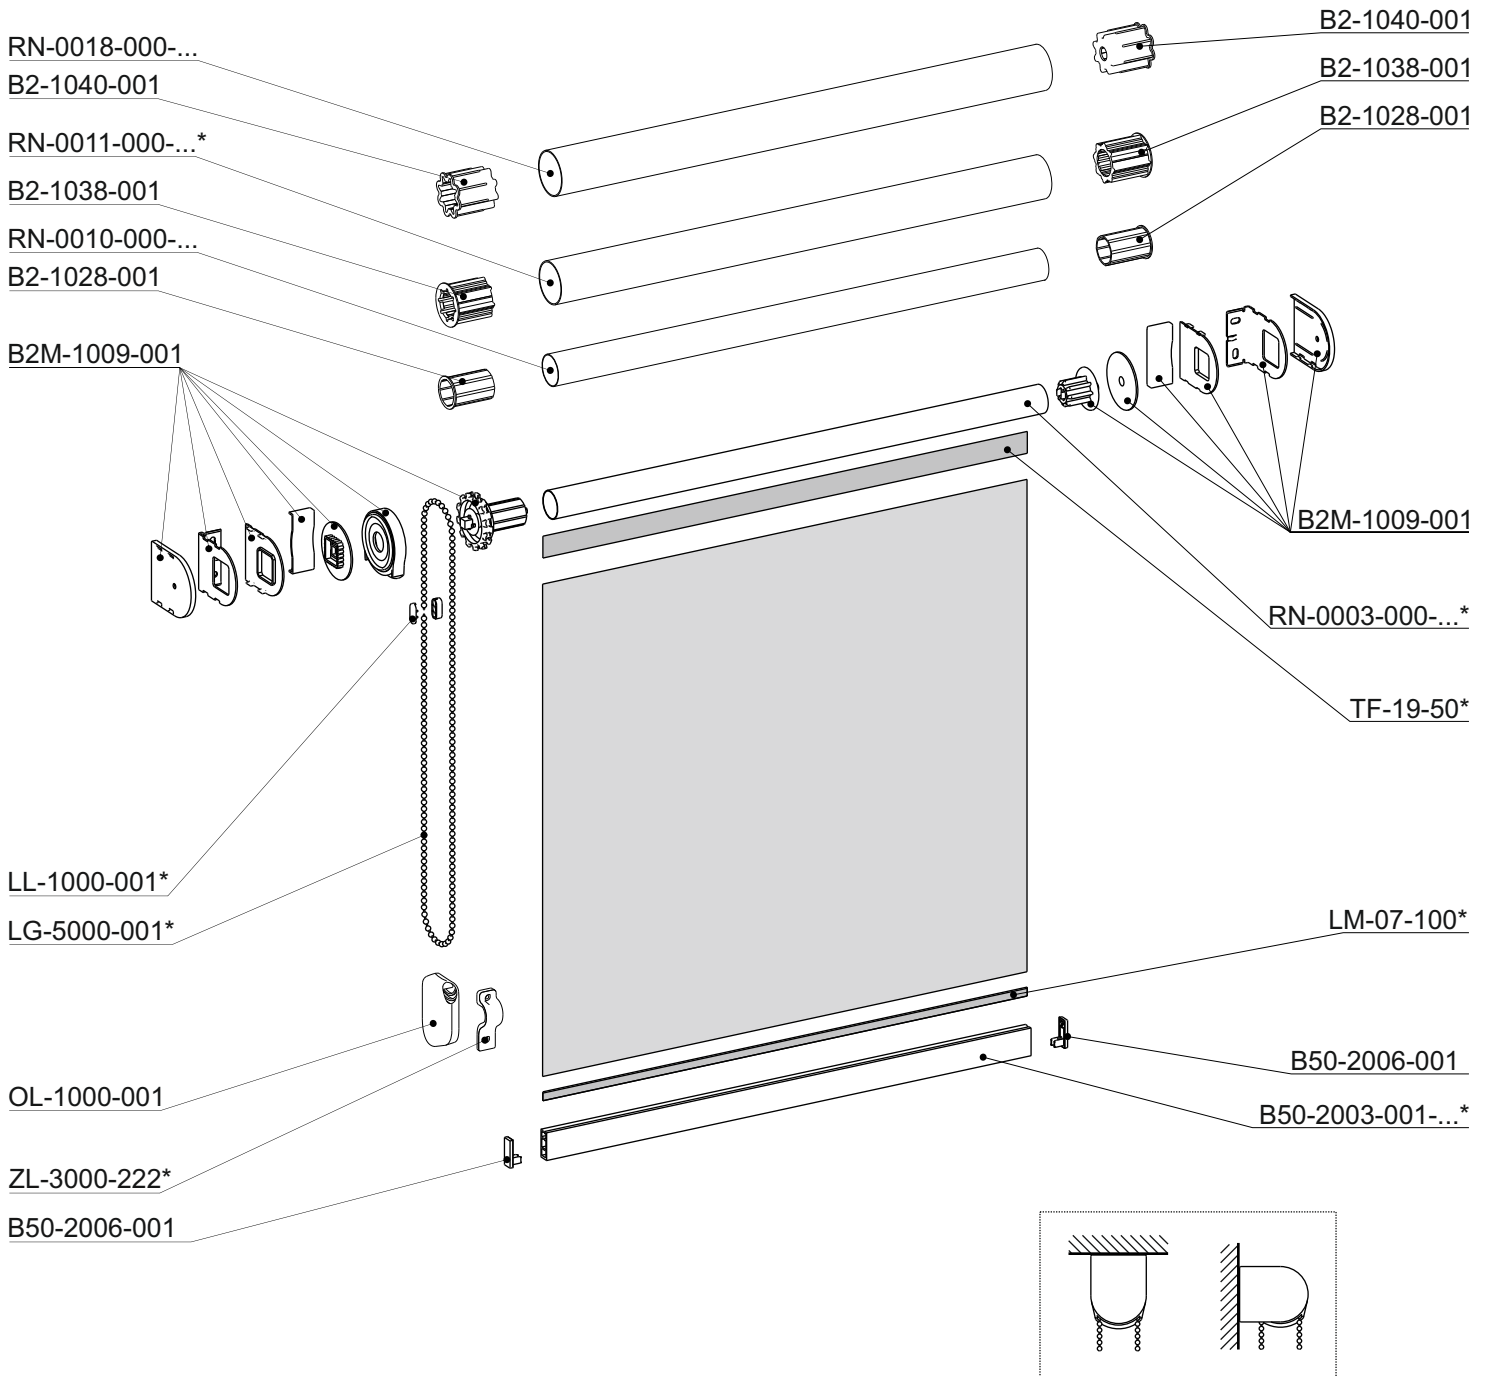

bamar.pl

BAMAR 2 METAL

B2M

*

B50-2003-001-...
 RN-0003-000-...
 RN-0011-000-...
 LG-5000-001
 LL-1000-001
 ZL-3000-222
 TF-19-50
 LM-07-100

B55-2003-001-..., B5-2003-001-..., B7-2003-001-...
 RN-0007-000-...
 RN-0014-000-...
 LG-5000-001-P+LL-1000-222, LP-5000-001-..., LP-5000-001-...-P
 LL-5000-001
 ZL-3001-222
 DW-19-50
 LM-06-100