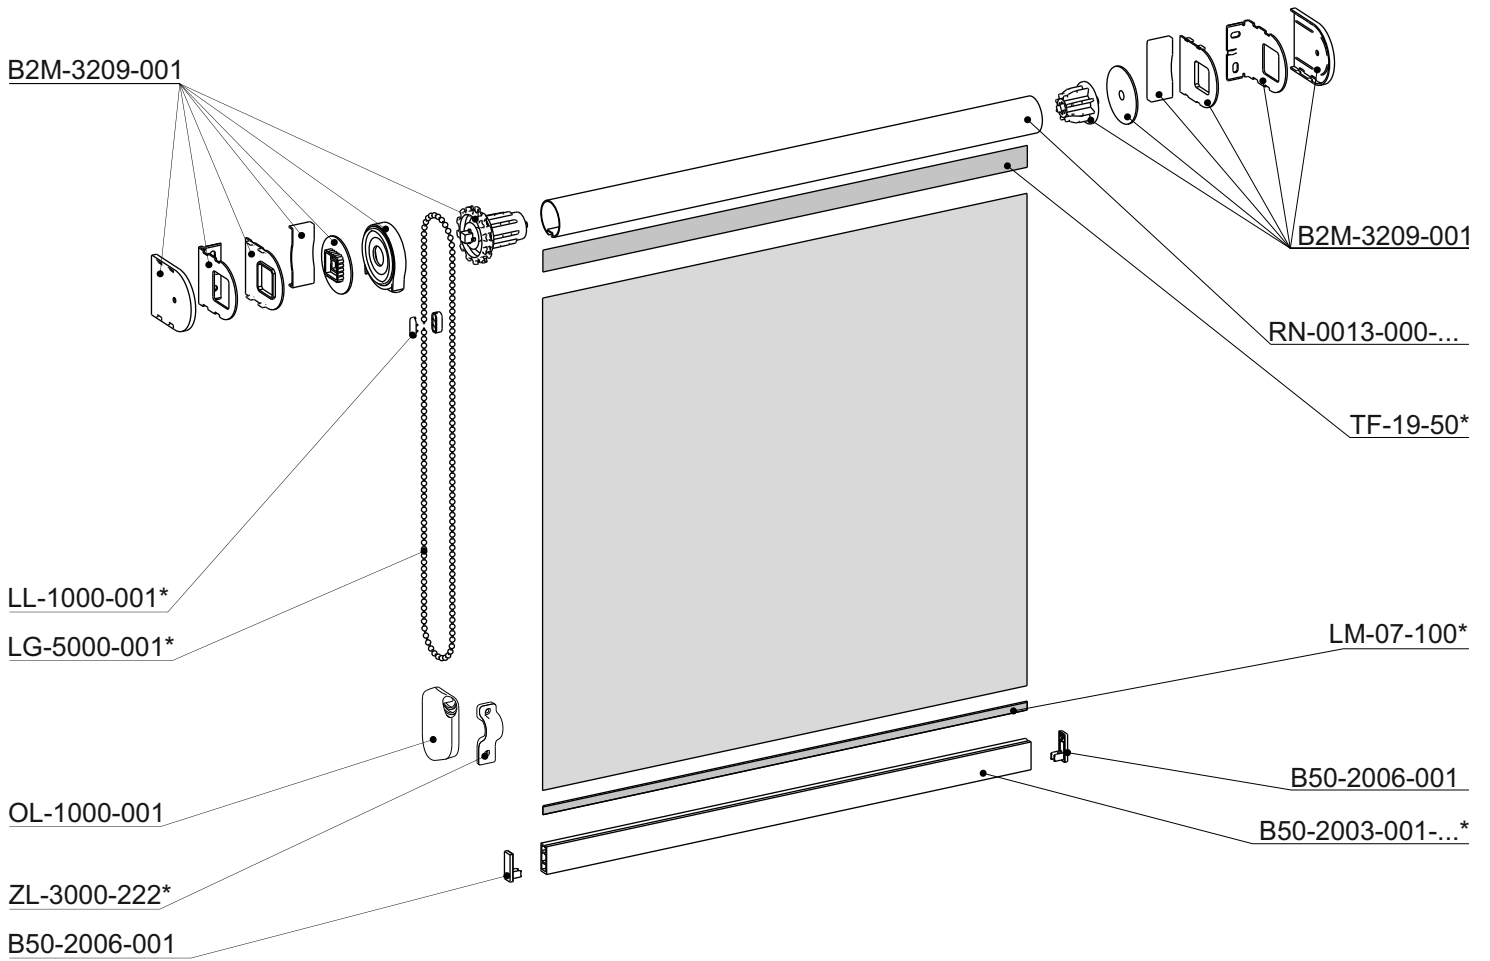

B2M

*

B50-2003-001-...
LG-5000-001
LL-1000-001
ZL-3000-222
TF-19-50
LM-07-100

B55-2003-001-..., B5-2003-001-..., B7-2003-001-...
LG-5000-001-P+LL-1000-222, LP-5000-001-..., LP-5000-001-...-P
LL-5000-001
ZL-3001-222
DW-19-50
LM-06-100