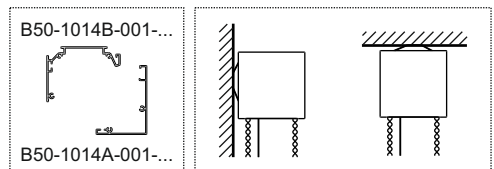

B50 D&N Roman

*

RN-0003-000-...
LP-5000-001
ZL-3000-222
TF-19-50
LM-07-100

RN-0007-000-...
LP-5000-001-..., LP-5000-001-...-P
ZL-3001-222
DW-19-50
LM-06-100

B50

Kod Code Code Код	Kolor	Colour	Farbe	Цвет	
001	biały	white	weiss	белый	
003	antracyt	anthracite	anthrazit	антрацит	
010	czarny	black	schwarz	черный	
111	srebrny	silver	silber	серебристый