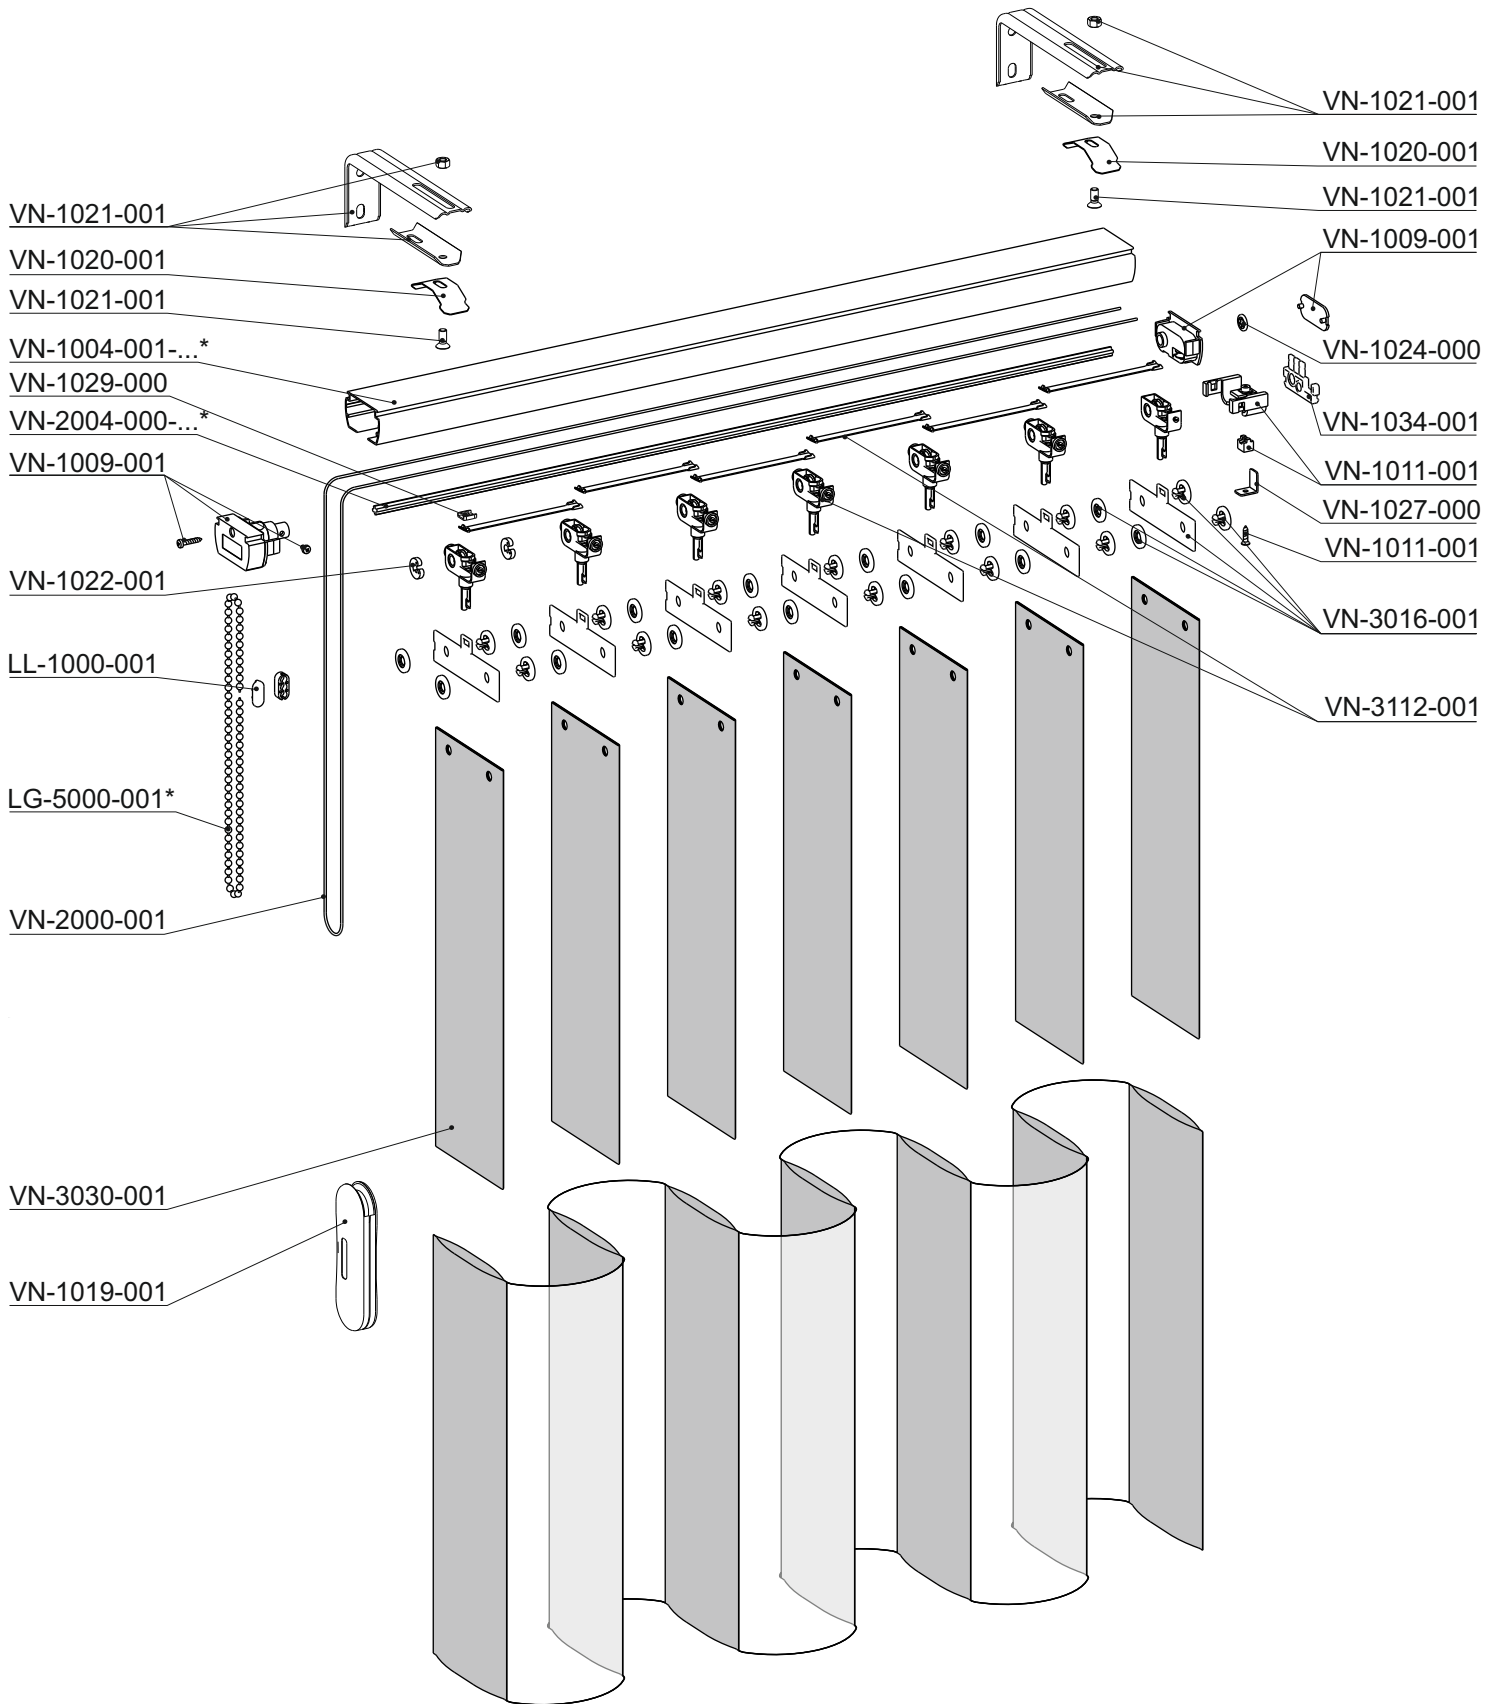

Vertical

*

LG-5000-001
VN-1004-001+VN-2004-001

LG-5000-001-P
VN-1114-001

Vertical

Kod Code Code Код	Kolor	Colour	Farbe	Цвет	
001	biały	white	weiss	белый	

Kod Code Code Код	Nazwa Name Bezeichnung Название	Kolor Colour Farbe Цвет	Pakowanie Packing Packen Упаковка	
VN-1004-001-580	Szyna aluminiowa zaokrąglona, 5,8m Aluminium rail round, 5,8m Alu Laufschiene, 5,8m Шина алюминиевая закругленная, 5,8м	001	58 mb/lm/lm/m	
VN-2004-000-600	Pręt obrotowy czworoboczny, 6m Tiltrod 4 way, 6m Viereckige Drehstange, 6 lm Вал четырёхгранный, 6м	000	60 mb/lm/lm/m	
VN-1009-001	Pudełko operacyjne zaokrąglone Rounded mechanism Bedienungseinheit Операционный механизм закругленный	001	100 szt/pcs/st/шт	
VN-1011-001	Goniec wiodący Corddrive runner Schnurzugwagen Бегунок ведущий	001	500 szt/pcs/st/шт	
VN-1012-001	Goniec z hakiem Runner with hook Hakenlaufwagen Бегунок с крюком	001	500 szt/pcs/st/шт	
VN-1013-001	Goniec z zaczepem Runner with catch Kupplungslaufwagen Бегунок с защепкой	001	500 szt/pcs/st/шт	
VN-1015-001	Wieszak Lamel 89 Plastic spline Lamel 89 Lamellenhalter 89 Вешалка ламели 89	001	1000 szt/pcs/st/шт	
VN-1016-001	Wieszak Lamel 127 Plastic spline Lamel 127 Lamellenhalter 127 Вешалка ламели 127	001	1000 szt/pcs/st/шт	
VN-1017-001	Obciążnik Lamel 89 Slatweight full plastic Lamel 89 Lamellengewich 89 Грузик ламели 89	001	500 szt/pcs/st/шт	
VN-1018-001	Obciążnik Lamel 127 Slatweight full plastic Lamel 127 Lamellengewich 127 Грузик ламели 127	001	250 szt/pcs/st/шт	