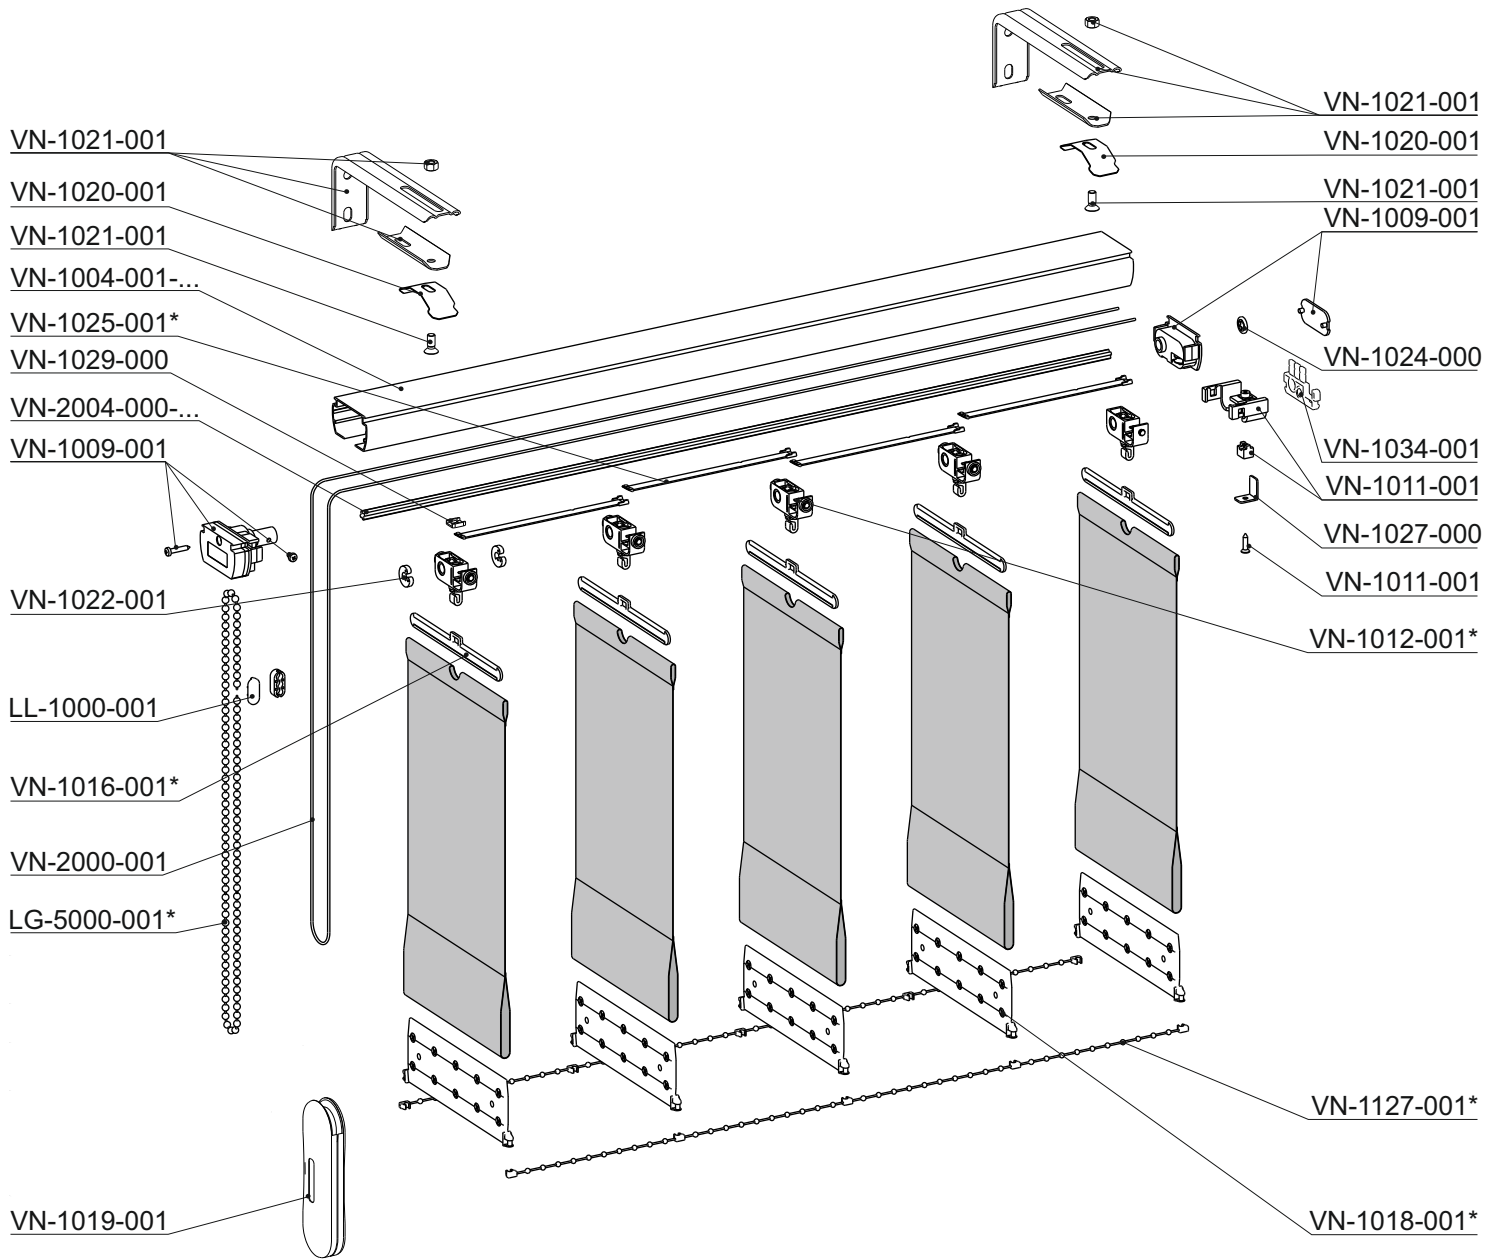

bamar.pl

VERTICAL

Vertical

*

VN-1004-001+VN-2004-000
 VN-1012-001
 VN-1016-001
 VN-1018-001
 VN-1025-001
 VN-1127-001
 LG-5000-001

VN-1114-001
 VN-1013-001
 VN-1015-001
 VN-1017-001
 VN-1023-001
 VN-5089-001
 LG-5000-001-P

Vertical

*

LG-5000-001
VN-1004-001+VN-2004-001

LG-5000-001-P
VN-1114-001

Vertical

Kod Code Code Код	Kolor	Colour	Farbe	Цвет	
001	biały	white	weiss	белый	

Kod Code Code Код	Nazwa Name Bezeichnung Название	Kolor Colour Farbe Цвет	Pakowanie Packing Packen Упаковка	
VN-1004-001-580	Szyna aluminiowa zaokrąglona, 5,8m Aluminium rail round, 5,8m Alu Laufschiene, 5,8m Шина алюминиевая закругленная, 5,8м	001	58 mb/lm/lm/m	
VN-2004-000-600	Pręt obrotowy czworoboczny, 6m Tiltrod 4 way, 6m Viereckige Drehstange, 6 lm Вал четырёхгранный, 6м	000	60 mb/lm/lm/m	
VN-1009-001	Pudełko operacyjne zaokrąglone Rounded mechanism Bedienungseinheit Операционный механизм закругленный	001	100 szt/pcs/st/шт	
VN-1011-001	Goniec wiodący Corddrive runner Schnurzugwagen Бегунок ведущий	001	500 szt/pcs/st/шт	
VN-1012-001	Goniec z hakiem Runner with hook Hakenlaufwagen Бегунок с крюком	001	500 szt/pcs/st/шт	
VN-1013-001	Goniec z zaczepem Runner with catch Kupplungslaufwagen Бегунок с защепкой	001	500 szt/pcs/st/шт	
VN-1015-001	Wieszak Lamel 89 Plastic spline Lamel 89 Lamellenhalter 89 Вешалка ламели 89	001	1000 szt/pcs/st/шт	
VN-1016-001	Wieszak Lamel 127 Plastic spline Lamel 127 Lamellenhalter 127 Вешалка ламели 127	001	1000 szt/pcs/st/шт	
VN-1017-001	Obciążnik Lamel 89 Slatweight full plastic Lamel 89 Lamellengewich 89 Грузик ламели 89	001	500 szt/pcs/st/шт	
VN-1018-001	Obciążnik Lamel 127 Slatweight full plastic Lamel 127 Lamellengewich 127 Грузик ламели 127	001	250 szt/pcs/st/шт	