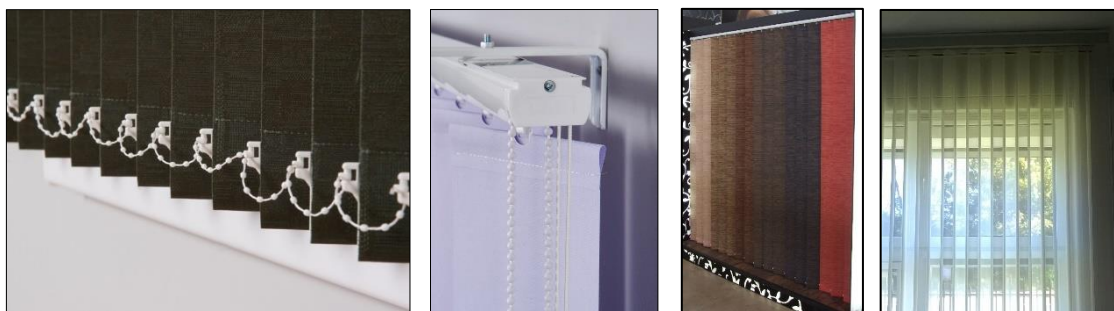

СИСТЕМА VERTICAL

KATEGORIA: вертикальные жалюзи

Система **VERTICAL** это вертикальная жалюзи предназначена к большим поверхностям, с алюминиевой закругленной шиной, бегунками и приклепанными к ним ламелями (при помощи вешалок). Конструкция шины даёт возможность сочетания их для увеличения общей ширины жалюзи.

Система **VERTICAL** доступна с разными видами раздвигания ламелей, а также с вертикальной тканей День/Ночь. Вертикальные жалюзи крепится к потолку при помощи клипов-кронштейнов или к стене при помощи угловых кронштейнов для шины.

KOLORYSTYKA

biały

| НАЗВАНИЕ | ЦВЕТ | СПИРЕ | РАЗМЕРЫ ШИНЫ (ШИРИНА X ВЫСОТА CM) | ФОРМА ШИНЫ | МАКС. ВЫСОТА ЛАМЕЛИ (M) | ТКАНЬ | ШИРИНА ЛАМЕЛИ (MM) | СПОСОБ МОНТАЖА |
|----------|-------|-----------|---|---------------|----------------------------|------------------------|-----------------------|---|
| VERTICAL | БЕЛЫЙ | АЛЮМИНИУМ | 4,4 x 2,5 | ЗАОКРУГЛЕННАЯ | 4,0 м | ОДНОТОННАЯ (ED) | 89 мм / 127 мм | КЛИП- КРОНШТЕЙН, КРОНШТЕЙН УГЛОВОЙ |
| | | | | | | ЗАТЕМНЯЮЩАЯ (MGR) | | |
| | | | | | | ВЕРТИКАЛЬНАЯ ДЕНЬ-НОЧЬ | - | |