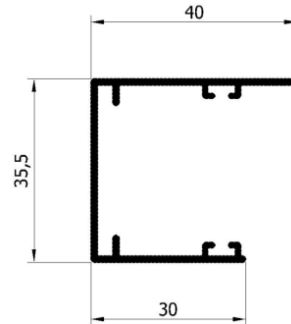

Prowadnica B50-2002 / B50-2002 ALU side guide

Dostępne warianty / Variants available:

Kolor / Colour:	Długość [cm] / Length [cm]	Kod produktu / Product code
Biały / White	580	B50-2002-001-580
Antracyt / Anthracite	580	B50-2002-003-580
Struktura / Structure	580	B50-2002-004-580
Czarny / Black	580	B50-2002-010-580
Srebrny / Silver	580	B50-2002-111-580