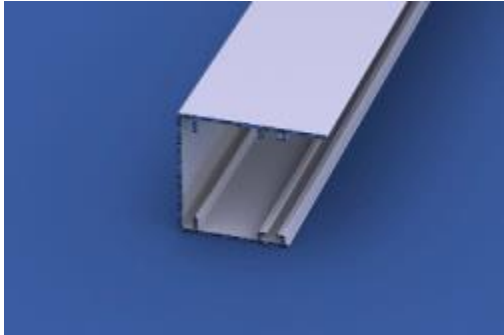

Prowadnica B50-2002 / B50-2002 ALU side guide

Dostępne warianty / Variants available:

Kolor / Colour:	Długość [cm] / Length [cm]	Kod produktu / Product code
Biały / White	580	B50-2002-001-580
Antracyt / Anthracite	580	B50-2002-003-580
Struktura / Structure	580	B50-2002-004-580
Czarny / Black	580	B50-2002-010-580
Srebrny / Silver	580	B50-2002-111-580

Typ tkanin

Miejsce i sposób montażu

Surowiec

Gładka, zaciemniana, dzień&noc, rzymska

Montaż na wnęce okiennej, ścianie, suficie za pomocą uchwytów do kasety

ALU

Fabrics type

Place and method of installation

Material

Plain, black out, day&night, roman

Mounted to the window niche, wall, ceiling with grip handle for cassette

ALU