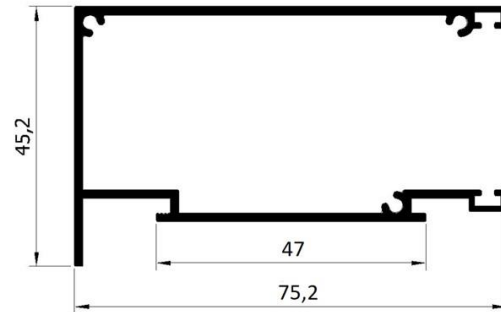

Prowadnica B55-2002 / B55-2002 ALU side guide

Dostępne warianty / Variants available:

Kolor / Colour:	Długość [cm] / Length [cm]	Kod produktu / Product code
Biały / White	580	B55-2002-001-580
Antracyt / Anthracite	580	B55-2002-003-580
Struktura / Structure	580	B55-2002-004-580
Beżowy / Beige	580	B55-2002-031-580
Srebrny / Silver	580	B55-2002-111-580