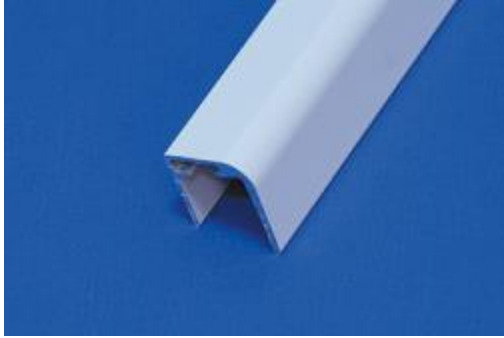

Prowadnica zaokrąglona B11-2002 / B11-2002 ALU side guide round

Dostępne warianty / Variants available:

Kolor / Colour:	Długość [cm] / Length [cm]	Kod produktu / Product code
Biały / White	600	B11-2002-001-600
Brązowy / Brown	600	B11-2002-002-600
Antracyt / Anthracite	600	B11-2002-003-600
Czarny / Black	600	B11-2002-010-600
Srebrny / Silver	600	B11-2002-111-600

Typ tkanin

Miejsce i sposób montażu

Surowiec

Gładka, zaciemniana

Montaż na skrzydle okiennym za pomocą taśmy

ALU

Fabrics type

Place and method of installation

Material

Plain, black out

Mounted to the window casement with tape

ALU