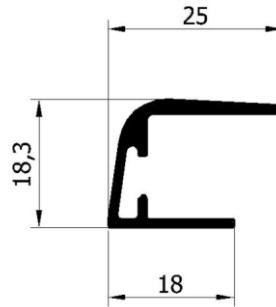

Prowadnica zaokrąglona B11-2002 / B11-2002 ALU side guide round

Dostępne warianty / Variants available:

Kolor / Colour:	Długość [cm] / Length [cm]	Kod produktu / Product code
Biały / White	600	B11-2002-001-600
Brązowy / Brown	600	B11-2002-002-600
Antracyt / Anthracite	600	B11-2002-003-600
Czarny / Black	600	B11-2002-010-600
Srebrny / Silver	600	B11-2002-111-600