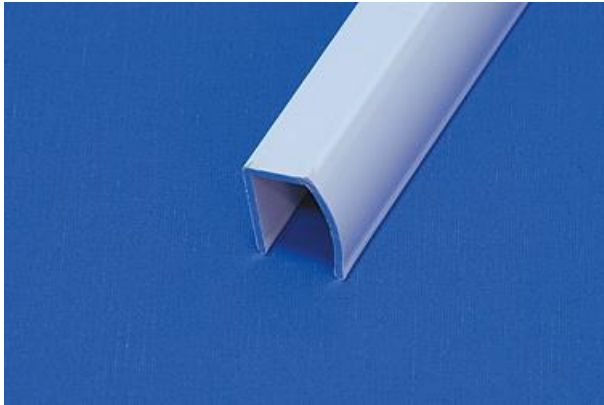

## Prowadnica aluminiowa B7-2002 / B7-2002 ALU side guide

Dostępne warianty / Variants available:

Kolor / Colour:	Długość [cm] / Length [cm]	Kod produktu / Product code
Surowy / Raw aluminium	580	B7-2002-000-580
Surowy / Raw aluminium	600	B7-2002-000-600
Biały / White	580	B7-2002-001-580
Biały / White	600	B7-2002-001-600
Brązowy / Brown	580	B7-2002-002-580
Brązowy / Brown	600	B7-2002-002-600
Antracyt / Anthracite	580	B7-2002-003-580
Czarny / Black	580	B7-2002-010-580
Srebrny / Silver	580	B7-2002-111-580
Złoty dąb / Gold oak	600	B7-2002-308-600
Jasny dąb / Light oak	600	B7-2002-309-600
Mahoń / Mahogany	600	B7-2002-311-600
Wiśnia / Cherry red	600	B7-2002-312-600

Typ tkanin

Miejsce i sposób montażu

Surowiec

Gładka, zaciemniana, dzień&noc, rzymska

Montaż na ramie okiennej za pomocą klipów lub taśmy

ALU

Fabrics type

Place and method of installation

Material

Plain, black out, day&night, roman

Mounted to the window frame with wall clip or tape

ALU

PRODUCER OF ROLLER BLIND SYSTEMS

**OFFICE / SIEDZIBA**  
46-024 Jelowa POLAND  
Dworcowa 20  
tel.: +48 77 421 13 71  
fax: +48 77 421 14 28