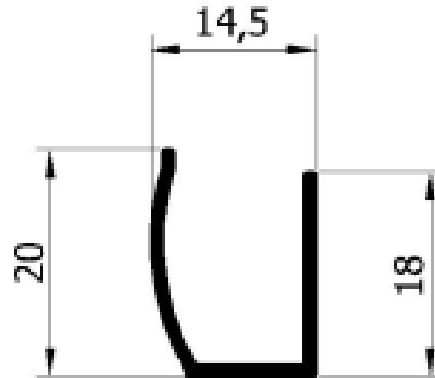

## Prowadnica aluminiowa B7-2002 / B7-2002 ALU side guide

Dostępne warianty / Variants available:

Kolor / Colour:	Długość [cm] / Length [cm]	Kod produktu / Product code
Surowy / Raw aluminium	580	B7-2002-000-580
Surowy / Raw aluminium	600	B7-2002-000-600
Biały / White	580	B7-2002-001-580
Biały / White	600	B7-2002-001-600
Brązowy / Brown	580	B7-2002-002-580
Brązowy / Brown	600	B7-2002-002-600
Antracyt / Anthracite	580	B7-2002-003-580
Czarny / Black	580	B7-2002-010-580
Srebrny / Silver	580	B7-2002-111-580
Złoty dąb / Gold oak	600	B7-2002-308-600
Jasny dąb / Light oak	600	B7-2002-309-600
Mahoń / Mahogany	600	B7-2002-311-600
Wiśnia / Cherry red	600	B7-2002-312-600