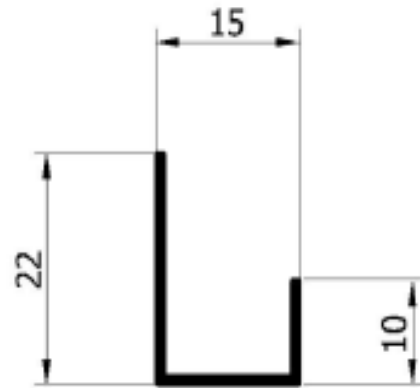

Prowadnica B5-2002 / B5-2002 ALU Side Guide

Dostępne warianty / Variants available:

Kolor / Colour:	Długość [cm] / Length [cm]	Kod produktu / Product code
Surowy / Raw aluminium	600	B5-2002-000-600
Antracyt / Anthracite	600	B5-2002-003-600
Srebrny / Silver	600	B5-2002-111-600
Złota anoda / Gold anodic	580	B5-2002-502-580
Złota anoda / Gold anodic	600	B5-2002-502-600
Satyna / Satin	600	B5-2002-503-600
Patyna / Patin	600	B5-2002-504-600
Czarna anoda / Black anodic	600	B5-2002-505-600