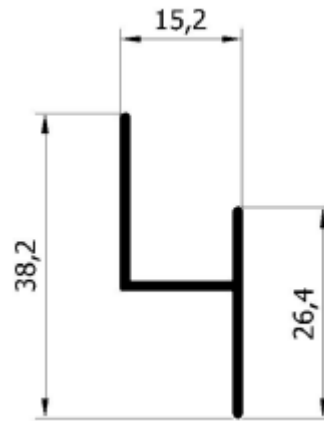

## Prowadnica B5BIS-2002 / B5BIS-2002 ALU Side Guide

Dostępne warianty / Variants available:

Kolor / Colour:	Długość [cm] / Length [cm]	Kod produktu / Product code
Biały / White	600	B5X-2002-001-600
Srebrny / Grey	600	B5X-2002-111-600