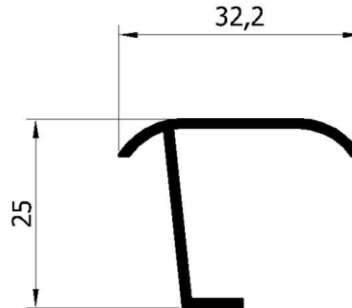

Prowadnica dekolux wąska B25-2002 / B25-2002 side guide dekolux narrow

Dostępne warianty / Variants available:

Kolor / Colour:	Długość [cm] / Length [cm]	Kod produktu / Product code
Biały / White	580	B25-2002-001-580
Biały / White	600	B25-2002-001-600
Brazowy / Brown	600	B25-2001-002-600
Srebrny / Silver	580	B25-2002-111-580
Złoty / Gold	600	B25-2002-115-600
Brązowy mat / Brown mat	600	B25-2002-116-600
Jasna sosna / Light pine	265	B25-2002-305-265
Jasna sosna / Light pine	580	B25-2002-305-580
Jasna sosna / Light pine	600	B25-2002-305-600
Ciemna sosna / Dark pine	265	B25-2002-306-265
Ciemna sosna / Dark pine	580	B25-2002-306-580
Ciemna sosna / Dark pine	600	B25-2002-306-600