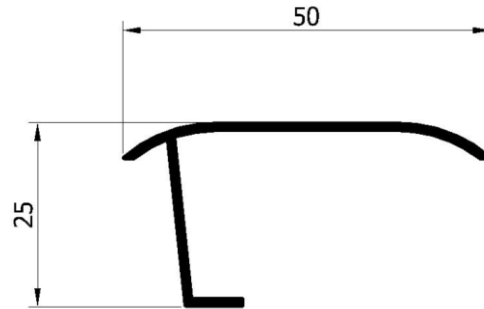

## Prowadnica dekolux szeroka B25-2001 / B25-2001 side guide dekolux wide

Dostępne warianty / Variants available:

Kolor / Colour:	Długość [cm] / Length [cm]	Kod produktu / Product code
Biały / White	265	B25-2001-001-265
Biały / White	580	B25-2001-001-580
Brazowy / Brown	600	B25-2001-002-600
Srebrny / Silver	265	B25-2001-111-265
Srebrny / Silver	580	B25-2001-111-580
Złoty / Gold	600	B25-2001-115-600
Brązowy mat / Brown mat	600	B25-2001-116-600
Jasna sosna / Light pine	265	B25-2001-305-265
Jasna sosna / Light pine	580	B25-2001-305-580
Ciemna sosna / Dark pine	265	B25-2001-306-265
Ciemna sosna / Dark pine	580	B25-2001-306-580