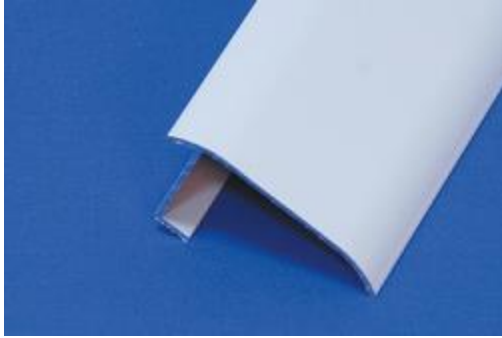

## Prowadnica dekolux szeroka B25-2001 / B25-2001 side guide dekolux wide

Dostępne warianty / Variants available:

Kolor / Colour:	Długość [cm] / Length [cm]	Kod produktu / Product code
Biały / White	265	B25-2001-001-265
Biały / White	580	B25-2001-001-580
Brazowy / Brown	600	B25-2001-002-600
Srebrny / Silver	265	B25-2001-111-265
Srebrny / Silver	580	B25-2001-111-580
Złoty / Gold	600	B25-2001-115-600
Brązowy mat / Brown mat	600	B25-2001-116-600
Jasna sosna / Light pine	265	B25-2001-305-265
Jasna sosna / Light pine	580	B25-2001-305-580
Ciemna sosna / Dark pine	265	B25-2001-306-265
Ciemna sosna / Dark pine	580	B25-2001-306-580

Typ tkanin

Miejsce i sposób montażu

Surowiec

Gładka, zaciemniana

Montaż na skrzydle okiennym za pomocą wkrętów

ALU

Fabrics type

Place and method of  
installation

Material

Plain, black out

Mounted to the window casement with screw

ALU