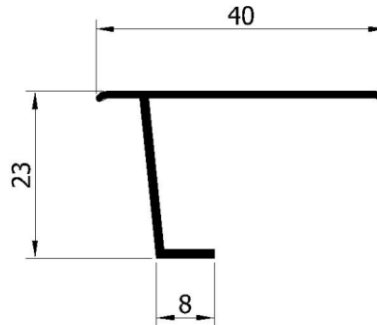

## Prowadnica B26-2001 / B26-2001 Side guide

Dostępne warianty / Variants available:

Kolor / Colour:	Długość [cm] / Length [cm]	Kod produktu / Product code
Biały / White	580	B26-2001-001-580
Srebrny / Silver	580	B26-2001-111-580
Jasna sosna / Light pine	580	B26-2001-305-580