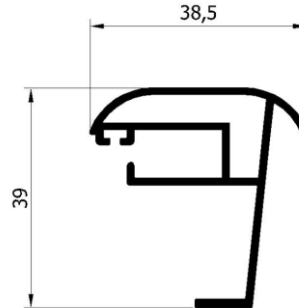

Prowadnica B35-2002 / B35-2002 side guide

Dostępne warianty / Variants available:

Kolor / Colour:	Długość [cm] / Length [cm]	Kod produktu / Product code
Srebrny / Silver	600	B35-2002-111-600

Typ tkanin

Miejsce i sposób montażu

Mounted to the window casement with screw

ALU