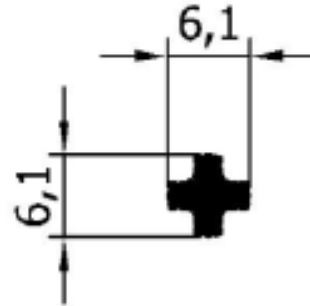

Pręt czworoboczny VN-2004 / VN-2004 Tiltrod 4 way

Dostępne warianty / Variants available:

Kolor / Colour:	Długość [cm] / Length [cm]	Kod produktu / Product code
Surowy / Raw	580	VN-2004-000-580

Typ tkanin