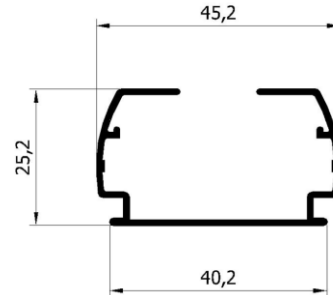

Szyna Alu zaokrąglona VN-1004 / VN-1004 ALU rail round

Dostępne warianty / Variants available:

Kolor / Colour:	Długość [cm] / Length [cm]	Kod produktu / Product code
Surowy / Raw	580	VN-1004-000-580
Biały / White	580	VN-1004-001-580