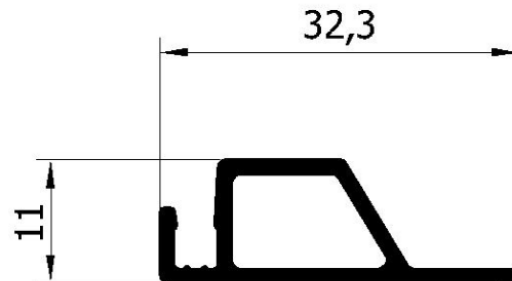

Profil ALU B31-2002 / B31-2002 ALU profile

Dostępne warianty / Variants available:

| Kolor / Colour: | Długość [cm] / Length [cm] | Kod produktu / Product code |
|-----------------------------|----------------------------|-----------------------------|
| Biały / White | 500 | B31-2002-001-500 |
| Biały / White | 580 | B31-2002-001-580 |
| Brązowy / Brown | 500 | B31-2002-002-500 |
| Brązowy / Brown | 580 | B31-2002-002-580 |
| Drewnopodobny / wood effect | 500 | B31-2002-300-500 |

Typ tkanin

Miejsce i sposób montażu

Surowiec

Siatka PCV

Montaż na ramie okiennej za pomocą uchwytu obrotowego

ALU

Fabrics type

Place and method of installation