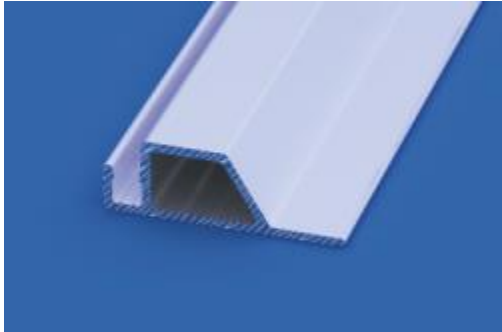

Profil ALU B31-2002 / B31-2002 ALU profile

Dostępne warianty / Variants available:

| Kolor / Colour: | Długość [cm] / Length [cm] | Kod produktu / Product code |
|-----------------------------|----------------------------|-----------------------------|
| Biały / White | 500 | B31-2002-001-500 |
| Biały / White | 580 | B31-2002-001-580 |
| Brązowy / Brown | 500 | B31-2002-002-500 |
| Brązowy / Brown | 580 | B31-2002-002-580 |
| Drewnopodobny / wood effect | 500 | B31-2002-300-500 |

Typ tkanin

Miejsce i sposób montażu

Surowiec

Siatka PCV

Montaż na ramie okiennej za pomocą uchwytu obrotowego

ALU

Fabrics type

Place and method of installation

Material

Net PVC

Mounted to the window frame with rotating grip

ALU