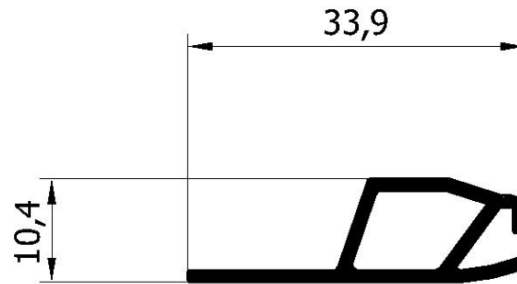

Profil ALU B33-2002 / B33-2002 ALU profile

Dostępne warianty / Variants available:

Kolor / Colour:	Długość [cm] / Length [cm]	Kod produktu / Product code
Biały / White	600	B33-2002-001-600
Brązowy / Brown	600	B33-2002-002-600