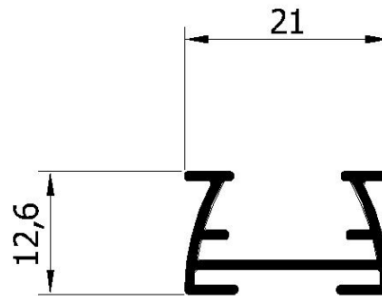

## Profil ALU BPL-02-001 / BPL-02-001 ALU profile

Dostępne warianty / Variants available:

Kolor / Colour:	Długość [cm] / Length [cm]	Kod produktu / Product code
Surowa / Raw	580	BPL-02-001-00-580
Biały / White	580	BPL-02-002-01-580