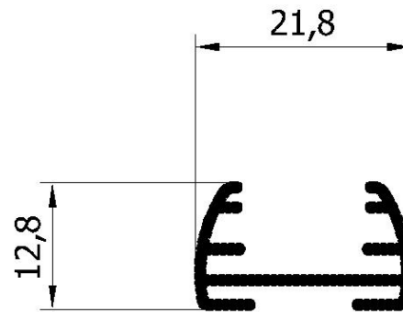

Profil ALU BPL-04-004 / BPL-04-004 ALU profile

Dostępne warianty / Variants available:

| Kolor / Colour: | Długość [cm] / Length [cm] | Kod produktu / Product code |
|----------------------------|----------------------------|-----------------------------|
| Biały / White | 300 | BPL-04-004-01-300 |
| Piaskowy / Sand | 300 | BPL-04-004-02-300 |
| Szary / Grey | 300 | BPL-04-004-04-300 |
| Brązowy / Brown | 300 | BPL-04-004-05-300 |
| Jasnobrązowy / Light brown | 300 | BPL-04-004-07-300 |
| Antracyt / Anthracite | 300 | BPL-04-004-14-300 |
| Czarny / Black | 300 | BPL-04-004-15-300 |
| Anodowy / Anodic | 300 | BPL-04-004-AN-300 |