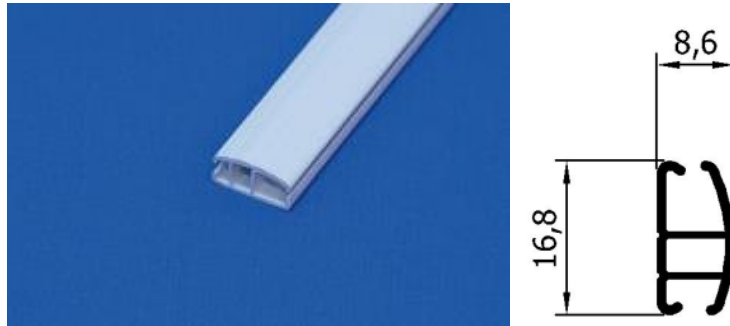

Belka obciążająca B9-2003 / B9-2003 PVC bottom bar

Dostępne warianty / Variants available:

Kolor / Colour:	Długość [cm] / Length [cm]	Kod produktu / Product code
Biały / White	600	B9-2003-001-600
Biały / White	265	B9-2003-001-265
Antracyt / Anthracite	265	B9-2003-003-265
Brązowy / Brown	265	B9-2003-011-265
Srebrny / Silver	265	B9-2003-111-265
Złoty dąb / Gold oak	265	B9-2003-408-265
Jasny dąb / Light oak	265	B9-2003-409-265
Orzech / Nut	265	B9-2003-410-265
Mahoń / Mahogany	265	B9-2003-411-265
Wiśnia / Cherry red	265	B9-2003-412-265
Wenge / Wenge	265	B9-2003-413-265

Typ tkanin

Miejsce i sposób montażu

Surowiec

Gładka, zaciemniana, dzień&noc, rzymska

Montaż na skrzydle okiennym za pomocą klipów, taśmy

PCV

Fabrics type

Place and method of installation

Material

Plain, black out, day&night, roman

Mounted to the window casement with clip, tape

PVC