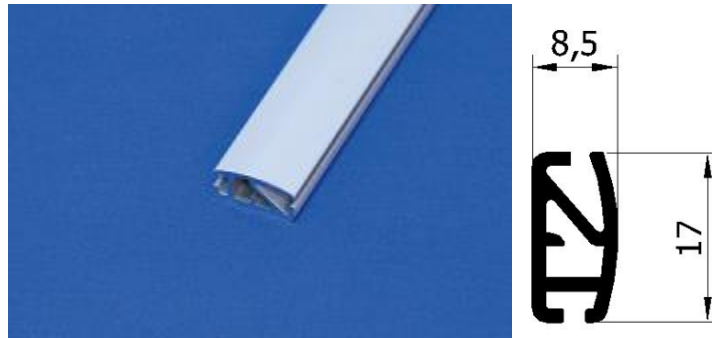

Belka obciążająca B7-2003 / B7-2003 ALU bottom bar

Dostępne warianty / Variants available:

Kolor / Colour:	Długość [cm] / Length [cm]	Kod produktu / Product code
Biały / White	265	B7-2003-001-265
Biały / White	580	B7-2003-001-580
Brązowy / Brown	265	B7-2003-002-265
Brązowy / Brown	580	B7-2003-002-580
Antracyt / Anthracite	580	B7-2003-003-580
Czarny / Black	580	B7-2003-010-580
Różowy / Pink	600	B7-2003-052-600
Srebrny / Silver	265	B7-2003-111-265
Srebrny / Silver	580	B7-2003-111-580
Anoda złota / Gold anodic	600	B7-2003-115-600
Brązowy mat / Brown matt	600	B7-2003-116-600
Srebrny mat / Silver matt	600	B7-2003-117-600
Jasnozielony / Bright green	600	B7-2003-162-600
Jasna sosna / Light pine	580	B7-2003-305-580
Ciemna sosna / Dark pine	265	B7-2003-306-265
Ciemna sosna / Dark pine	580	B7-2003-306-580

Typ tkanin

Miejsce i sposób montażu

Surowiec

Gładka, zaciemniana, dzień&noc, rzymska

Montaż na ramie okiennej za pomocą taśmy, klipy

ALU

Fabrics type

Place and method of installation

Material

Plain, black out, day&night, roman

Mounted to the window frame with tape, clip

ALU