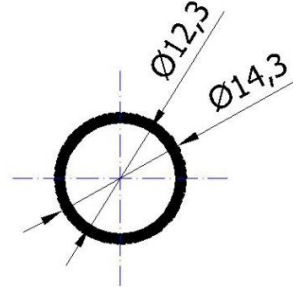

Rura aluminiowa B3-0013 / B3-0013 Aluminium tube

Dostępne warianty / Variants available:

Kolor / Colour:	Długość [cm] / Length [cm]	Kod produktu / Product code
Biały / White	265	B3-0013-001-265
Biały / White	400	B3-0013-001-400
Brązowy / Brown	265	B3-0013-002-265
Brązowy / Brown	400	B3-0013-002-400
Antracyt / Anthracite	265	B3-0013-003-265
Czarny / Black	265	B3-0013-010-265
Czarny / Black	400	B3-0013-010-400
Srebrny / Silver	265	B3-0013-111-265