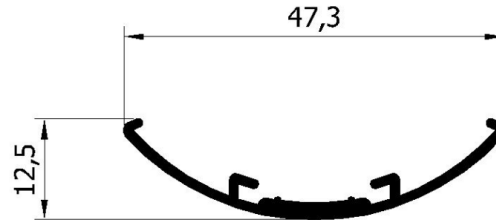

## Listwa obciążająca HA B2-2003 / B2-2003 ALU weight for HA

Dostępne warianty / Variants available:

Kolor / Colour:	Długość [cm] / Length [cm]	Kod produktu / Product code
Biały / White	580	B2-2003-001-580
Antracyt / Anthracite	580	B2-2003-003-580
Struktura / Structure	580	B2-2003-004-580
Beżowy / Beige	580	B2-2003-031-580
Srebrny / Silver	580	B7-2003-111-580

Typ tkanin

Miejsce i sposób montażu

Surowiec

Gładka, zaciemniana, dzień&noc, rzymska, 3D

Montaż na ścianie, suficie, wnęce okiennej, skrzydle okiennym za pomocą wkrętów, clipów  
ALU

Fabrics type

Place and method of installation