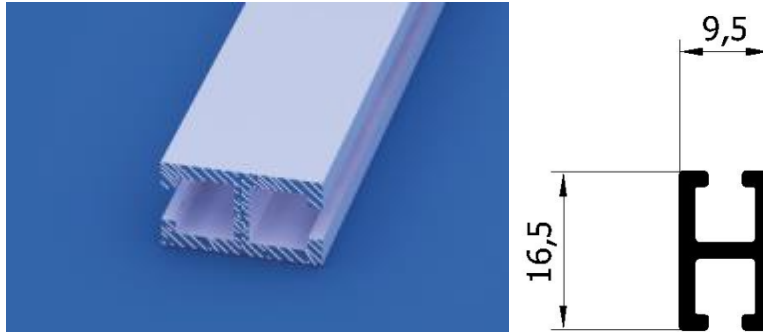

Belka obciążająca B5-2003 / B5-2003 ALU bottom bar

Dostępne warianty / Variants available:

Kolor / Colour:	Długość [cm] / Length [cm]	Kod produktu / Product code
Biały / White	600	B5-2003-001-600
Antracyt / Anthracite	600	B5-2003-003-600
Srebrny / Silver	600	B5-2003-111-600
Anoda złota / Gold anodic	600	B5-2003-502-600
Satyna / Satin	600	B5-2003-503-600
Patyna / Patin	600	B5-2003-504-600
Czarna anoda / Black anodic	600	B5-2003-505-600

Typ tkanin

Miejsce i sposób montażu

Surowiec

Gładka, zaciemniana, dzień&noc

Montaż na ścianie, suficie, wnęcie okiennej, skrzydło okiennym za pomocą klipów, wieszaków, taśmy ALU

Fabrics type

Place and method of installation