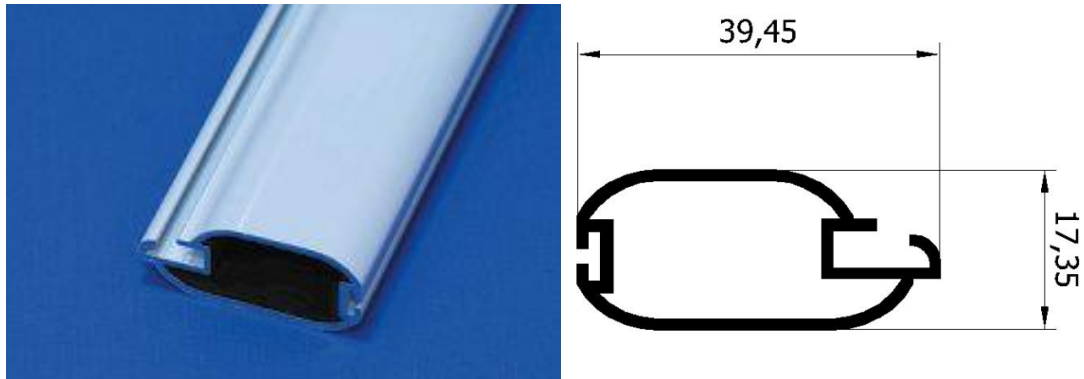

## Belka obciążająca B35-2033 / B35-2033 bottom bar

Dostępne warianty / Variants available:

Kolor / Colour:	Długość [cm] / Length [cm]	Kod produktu / Product code
Biały / White	580	B35-2033-001-580
Antracyt / Anthracite	580	B35-2033-003-580
Struktura / Structute	580	B35-2033-004-580
Beżowy / Beige	580	B35-2033-031-580
Srebrny / Silver	580	B35-2033-111-580
Srebrny / Silver	600	B35-2033-111-600

Typ tkanin

Miejsce i sposób montażu

Surowiec

Gładka, zaciemniana

Montaż na skrzydle okiennym za pomocą wkrętów

ALU

Fabrics type

Place and method of installation

Material

Plain, black out

Mounted to the window casement with screw

ALU

## Belka obciążająca B35-2003 / B35-2003 bottom bar

Dostępne warianty / Variants available:

Kolor / Colour:	Długość [cm] / Length [cm]	Kod produktu / Product code
Biały / White	580	B35-2003-001-580
Srebrny / Silver	580	B35-2003-111-580
Srebrny / Silver	600	B35-2003-111-600