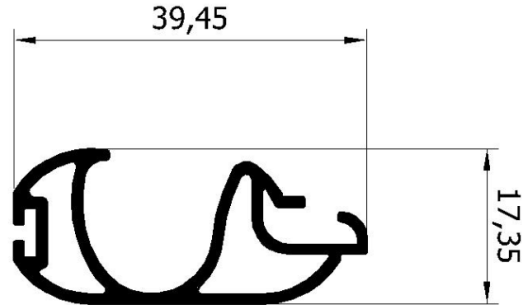

## Belka obciążająca B35-2033 / B35-2033 bottom bar

Dostępne warianty / Variants available:

Kolor / Colour:	Długość [cm] / Length [cm]	Kod produktu / Product code
Biały / White	580	B35-2033-001-580
Antracyt / Anthracite	580	B35-2033-003-580
Struktura / Structute	580	B35-2033-004-580
Beżowy / Beige	580	B35-2033-031-580
Srebrny / Silver	580	B35-2033-111-580
Srebrny / Silver	600	B35-2033-111-600