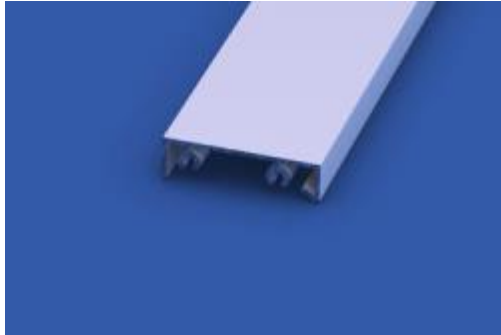

Belka obciążająca B55-2003 / B55-2003 ALU bottom bar

Dostępne warianty / Variants available:

Kolor / Colour:	Długość [cm] / Length [cm]	Kod produktu / Product code
Biały / White	580	B55-2003-001-580
Antracyt / Anthracite	580	B55-2003-003-580
Struktura / Structure	580	B55-2003-004-580
Czarny / Black	580	B55-2003-010-580
Beżowa / Beige	580	B55-2003-031-580
Srebrny / Silver	580	B55-2003-111-580

Typ tkanin

Miejsce i sposób montażu

Surowiec

Gładka, zaciemniana, dzień&noc, rzymska, 3D, screen

Montaż na ścianie, suficie, wnęcie okiennej za pomocą uchwytów kasety

ALU

Fabrics type

Place and method of installation

Material

Plain, black out, day&night, roman, 3D, screen

Mounted to the wall, ceiling window cavity with grip handle for cassette

ALU

Belka obciążająca rolety rzymskiej B55-2033 / B55-2033 ALU bottom bar for roman blind

Material

Plain, black out, day&night, roman, 3D, screen

Mounted to the wall, ceiling window cavity with grip handle for cassette

ALU