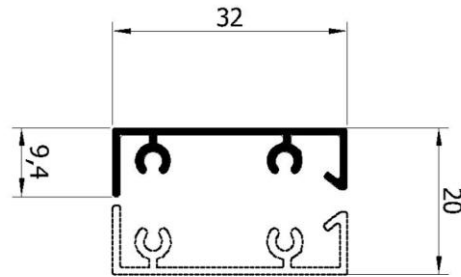

Belka obciążająca B55-2003 / B55-2003 ALU bottom bar

Dostępne warianty / Variants available:

Kolor / Colour:	Długość [cm] / Length [cm]	Kod produktu / Product code
Biały / White	580	B55-2003-001-580
Antracyt / Anthracite	580	B55-2003-003-580
Struktura / Structure	580	B55-2003-004-580
Czarny / Black	580	B55-2003-010-580
Beżowa / Beige	580	B55-2003-031-580
Srebrny / Silver	580	B55-2003-111-580

Material

Plain, black out, day&night, roman, 3D, screen

Mounted to the wall, ceiling window cavity with grip handle for cassette

ALU

Belka obciążająca rolety rzymskiej B55-2033 / B55-2033 ALU bottom bar for roman blind

Dostępne warianty / Variants available:

Kolor / Colour:	Długość [cm] / Length [cm]	Kod produktu / Product code
Biały / White	580	B55-2033-001-580
Antracyt / Anthracite	580	B55-2033-003-580
Struktura / Structure	580	B55-2033-004-580
Czarny / Black	580	B55-2033-010-580
Srebrny / Silver	580	B55-2033-111-580