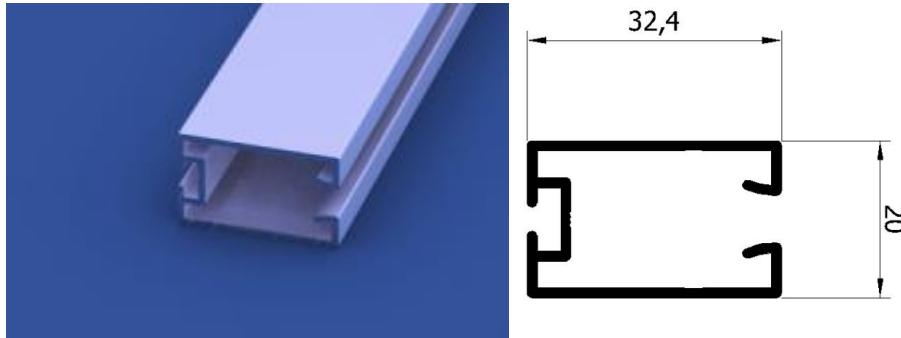

Belka obciążająca B55-2003 / B55-2003 ALU bottom bar

Dostępne warianty / Variants available:

Kolor / Colour:	Długość [cm] / Length [cm]	Kod produktu / Product code
Biały / White	580	B55-2003-001-580
Antracyt / Anthracite	580	B55-2003-003-580
Struktura / Structure	580	B55-2003-004-580
Czarny / Black	580	B55-2003-010-580
Beżowa / Beige	580	B55-2003-031-580
Srebrny / Silver	580	B55-2003-111-580

Typ tkanin

Miejsce i sposób montażu

Surowiec

Gładka, zaciemniana, dzień&noc, rzymska, 3D, screen

Montaż na ścianie, suficie, wnęcie okiennej za pomocą uchwytów kasety

ALU

Fabrics type

Place and method of installation

Material

Plain, black out, day&night, roman, 3D, screen

Mounted to the wall, ceiling window cavity with grip handle for cassette

ALU

Belka obciążająca rolety rzymskiej B55-2033 / B55-2033 ALU bottom bar for roman blind

Dostępne warianty / Variants available:

Kolor / Colour:	Długość [cm] / Length [cm]	Kod produktu / Product code
Biały / White	580	B55-2033-001-580
Antracyt / Anthracite	580	B55-2033-003-580
Struktura / Structure	580	B55-2033-004-580
Czarny / Black	580	B55-2033-010-580
Srebrny / Silver	580	B55-2033-111-580