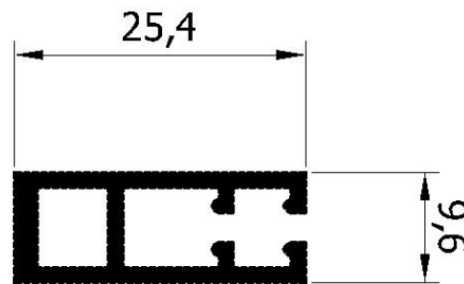

Belka dolna B50-2003 / B50-2003 ALU bottom bar

Dostępne warianty / Variants available:

Kolor / Colour:	Długość [cm] / Length [cm]	Kod produktu / Product code
Biały / White	580	B50-2003-001-580
Antracyt / Anthracite	580	B50-2003-003-580
Czarny / Black	580	B50-2003-010-580
Srebrny / Silver	580	B50-2003-111-580