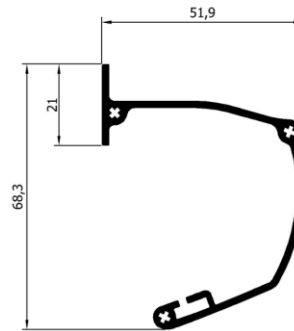

Kaseta B49-1004 / B49-1004 PVC cassette

Dostępne warianty / Variants available:

Kolor / Colour:	Długość [cm] / Length [cm]	Kod produktu / Product code
Biały / White	265	B49-1004-001-265
Biały / White	580	B49-1004-001-580
Antracyt / Anthracite	265	B49-1004-003-265
Antracyt / Anthracite	600	B49-1004-003-600
Brązowy / Brown	265	B49-1004-011-265
Brązowy / Brown	580	B49-1004-011-600
Srebrna / Silver	265	B49-1004-111-265
Złoty dąb / Gold oak	265	B49-1004-408-265
Złoty dąb / Gold oak	580	B49-1004-408-600
Jasny dąb / Light oak	265	B49-1004-409-265
Jasny dąb / Light oak	580	B49-1004-409-580
Orzech / Nut	265	B49-1004-410-265
Orzech / Nut	580	B49-1004-410-580
Mahoń / Mahogany	265	B49-1004-411-265
Mahoń / Mahogany	580	B49-1004-411-580
Wiśnia / Cherry red	265	B49-1004-412-265
Wiśnia / Cherry red	580	B49-1004-412-580
Wenge / Wenge	265	B49-1004-413-265
Wenge / Wenge	580	B49-1004-413-580

Material

Plain, black out, day&night, roman

Mounted to the window casement with clip, tape

PVC